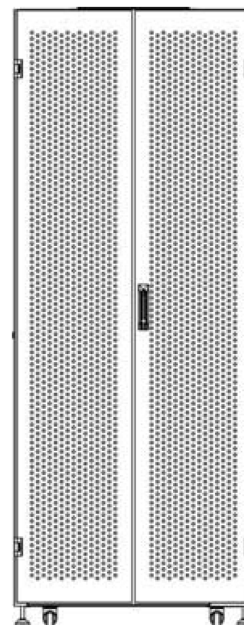

### Vue éclatée

Environ SR800 Baie 29U 800x1000 mm Porte Ondulé et Ventilé (A) Double Porte Ventilée (F), De...

Référence du produit: 544-29810-WDBR-BK

**excel**  
without compromise.

## Dessins de produits

Front

Side

Rear

Roof

Base

### Overall Dimensions

#### Width

800 mm Wide