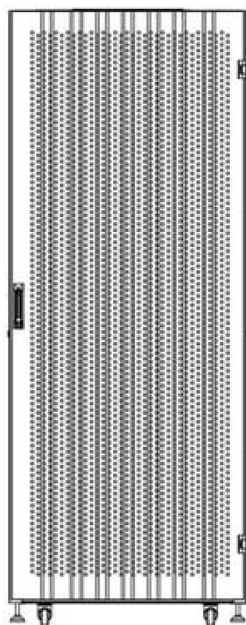

### Vue éclatée

Environ SR800 Baie 29U 800x1000 mm Porte Ondulé et Ventilé (A) Double Porte Ventilée (F), De...

Référence du produit: 544-29810-WDBR-BK

**excel**  
without compromise.

## Dessins de produits

Front

Side

Rear

Roof

Base

### Overall Dimensions

#### Width

800 mm Wide