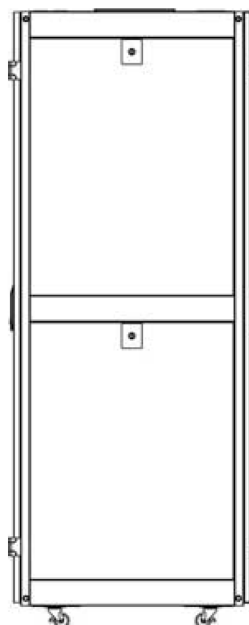

### Vue éclatée

Environ SR800 Baie 29U 800x1000 mm Porte Ondulé et Ventilé (A) Double Porte Ventilée (F), De...

Référence du produit: 544-29810-WDBR-BK

**excel**  
without compromise.

## Dessins de produits

Front

Side

Rear

Roof

Base

### Overall Dimensions

#### Width

800 mm Wide