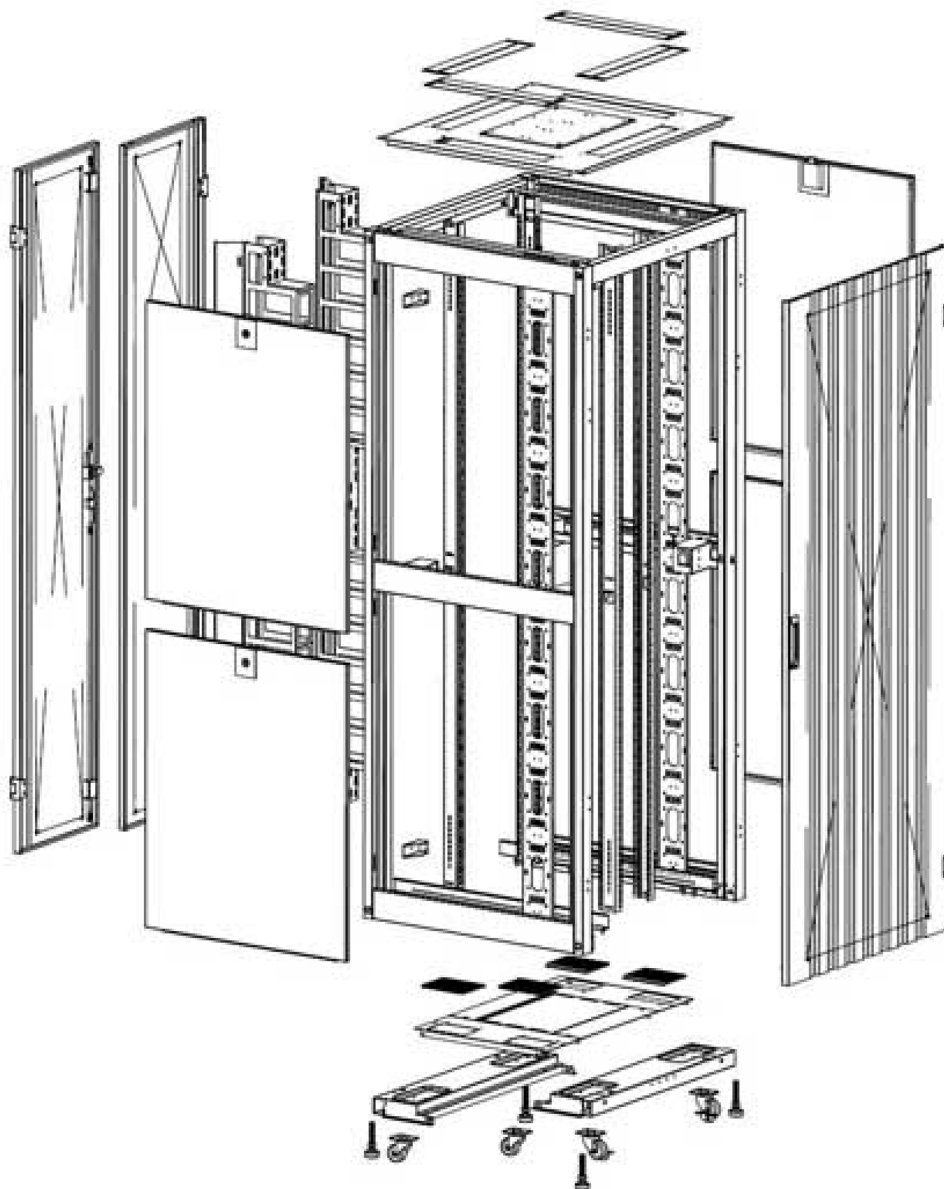

Environ SR800 Baie 29U 800x1000 mm Porte
Ondulé et Ventilé (A) Double Porte Ventilée (F),
De...

Référence du produit: 544-29810-WDBR-BK

excel
without compromise.

Vue éclatée