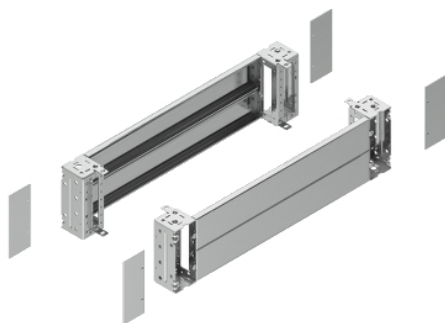

Fiche produit

Caractéristiques

NSYSPFX10200H

Spacial jeu 2 panneaux face avant + corner
inox 316L 1000 large x100 haute

Principales

Gamme	Spacial
Catégorie d'accessoire / de pièce détachée	Accessoire d'enveloppe
Type de produit ou équipement	Avant de socle
Anwendung	Polyvalent
Composition de l'appareil	Éléments de fixation 4 couvercle de cornière 1 face avant 1 panneau arrière 4 cornière
Compatibilité de gamme	Spacial Spacial SF Spacial Spacial SM Spacial Spacial SD Spacial Spacial S3D Spacial Spacial SFHD Spacial Spacial S3X Spacial Spacial SMX Spacial Spacial SFX Spacial Spacial SDX Spacial Spacial CRNG

Complémentaires

Mode de fixation	Par l'élément de fixation - sur la structure emplacement
Finition de la surface	Non traité
Hauteur	200 mm
Largeur	1000 mm nominal:
Poids du produit	10,92 kg

Environnement

Degré de protection IP	IP30 (Socle complet)
Tenue aux chocs IK	IK10

Emballage

Type d'emballage 1	PCE
Nombre d'unité par paquet	1
Poids de l'emballage (Kg)	10,92 kg
Hauteur de l'emballage 1	21,5 cm
Largeur de l'emballage 1	20 cm
Longueur de l'emballage 1	101,5 cm