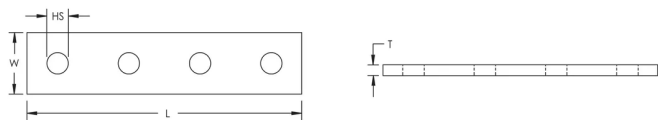

CONNECTEUR DE RAIL INTERNE, M12 TROU, 203 MM X 35 MM X 10 MM

CATALOG NUMBER

ZUA408

CARACTÉRISTIQUES DU PRODUIT

Article Number: 387830

Material: Acier

Finish: Galvanisé à chaud

Hole Size: 12-mm

Longueur: 203-mm

Width: 35-mm

Épaisseur: 10-mm

DIAGRAMS

AVERTISSEMENT

Les produits nVent doivent être installés et utilisés conformément aux consignes figurant dans les fiches d'instructions et les documents de formation des produits nVent. Les fiches d'instructions sont disponibles à l'adresse suivante: www.nvent.com et auprès de votre représentant du service client nVent. Une mauvaise installation, une utilisation incorrecte, une application erronée ou toute autre forme de non-respect scrupuleux des instructions et avertissements de nVent peuvent entraîner un dysfonctionnement du produit, des dommages matériels, des lésions corporelles graves et le décès et/ou annuler votre garantie.