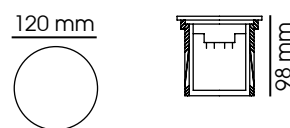

MARA

Encastré de sol LED COB

CODE **0337**

Livré avec connecteur IP68

Descriptif :

- Encastré de sol LED COB
- Corps en fonte aluminium
- Façade en inox 316L
- Verre trempé à bords rodés haute résistance
- Visserie inox + graisse silicone
- Pot d'encastrement
- Pré-câblé H05 RN-F 3G1mm

CODE	Flux LED	Puissance	T° Couleur	Angle Faisceau	Durée de vie	CRI
0337	320 lm	5 W	4000 K	24	30000 h	<70