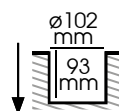

MARA

Encastré de sol LED COB

CODE **0337**

Livré avec connecteur IP68

Descriptif :

- Encastré de sol LED COB
- Corps en fonte aluminium
- Façade en inox 316L
- Verre trempé à bords rodés haute résistance
- Visserie inox + graisse silicone
- Pot d'encastrement
- Pré-câblé H05 RN-F 3G1mm

CODE	Flux LED	Puissance	T° Couleur	Angle Faisceau	Durée de vie	CRI
0337	320 lm	5 W	4000 K	24	30000 h	<70