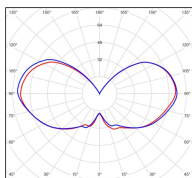

## Données techniques

Tension nominale	230V AC
Plage de tension d'entrée	230 - 250 V AC
Driver output	-
Alimentation output	-
Classe	1
IP	44
IK	-
Diffuseur	Verre clair
Paralume	-
Source	E27
Température de couleur réelle	-
Flux total sortant	- lm
Consommation totale	- W
Classe énergétique	Classe de la lampe (non fournie)
Efficacité lumineuse	-
IRC	-
SDCM	-
Espacement conseillé (PMR Emoy - 20 lux)	2,5 m
Hauteur de placement	2 m
Largeur du placement	2 m
Optique	-
Dimmable	-
Ta	-
Durée de vie LED	-
Plage de température ambiante	-10 ~50°C
UGR	-
ULR	-
Distorsion harmonique THDI	-
Fixation	Oui
Détection	Non
Avec prise IP55	Non

### *Données logistiques*

Dimensions du modèle	H.664 L.214 P.214
Poids net	1.840 Kg
Poids brut	2.600 Kg
Dimensions colis 1	H.480 L.250 P.250