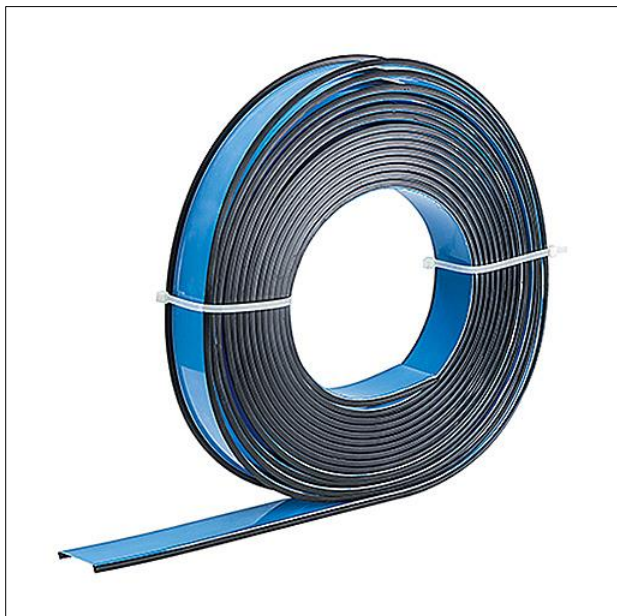

## Optique

Optique en rouleau en classé TP(a) conformément à la norme pour SLOTLIGHT infinity Office. Vasque transparente à 2 feuilles pour une meilleure protection contre l'éblouissement. Dimensions : 1750 x 38 x 1 mm poids : 0,37 kg

ZS\_SLI\_F\_Rolle.jpg