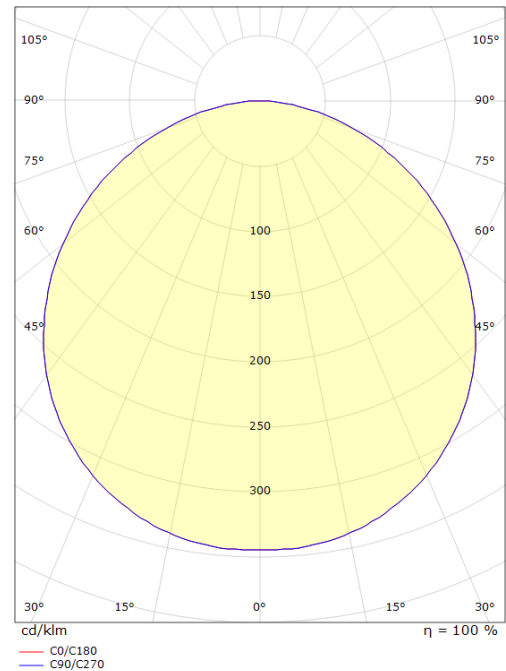

Frame Round Maxi Blanc

Codes-articles: **605171**
EAN: 7021986051711
SG code: 5046605171

Source lumineuse

Type de source lumineuse: LED (non interchangeable)
Wattage: 22W
System wattage: 22.0W
Luminous flux: 2030lm
Efficacité: 93 lm/W
Tension: 230V
Température des couleurs: 4000K
Rendu des couleurs (CRI): Ra>80
Facteur MacAdams: SDCM: 3
Durée de vie: L80/B20>50,000
Light distribution: Directe
Optique: Plastic Opal

Embase: Aluminium
Couleur: Blanc
Optique: Polycarbonate (PC)

Montage/Connexion

Montage: Surface, Indoor / Outdoor
Cable entry: Bornier sans vis
Embrayage: Bornier sans vis

Dimensions (mm)

Hauteur (H): 77
Diameter (D): 325
Poids (brutto/netto): 2.7 / 2.5

Emballage

Dimensions de l'emballage: 332 x 332 x 92

7 0 2 1 9 8 6 0 5 1 7 1 1