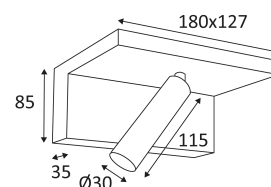

MILO 2

- Applique murale décorative.
- Base apparente avec interrupteur permettant trois niveaux d'éclairage (25%, 50% et 100%) et deux prises USB (5VDC, 2A).
- Convertisseur non dimmable intégré dans l'appareil.

Ce produit contient 1 source(s) lumineuse(s) d'efficacité énergétique F.