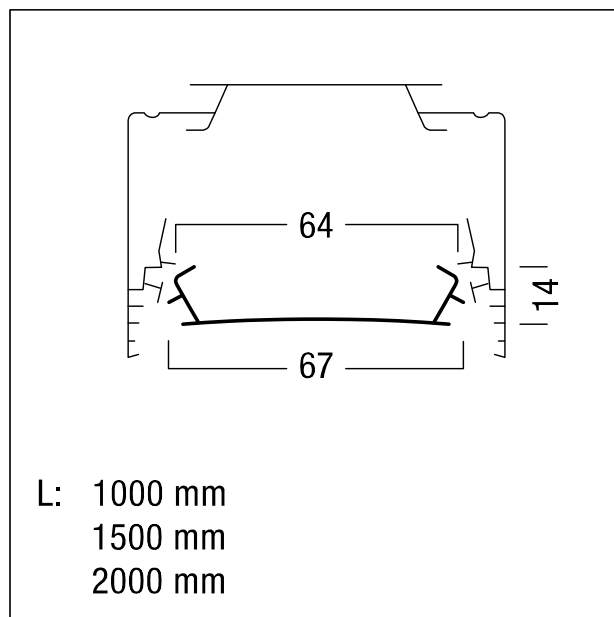

Couvercle

Cache de = 2000 mm pour un aspect homogène des chemins lumineux interrompus de couleur blanc en matière plastique.
Dimensions : 2000 x 67 x 14 mm. Poids : 0,27 kg.

ZS_TRS_F_Abdeckstreifen_WH.jpg