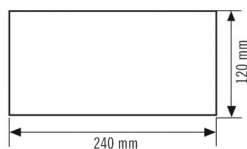

SLX 24 HIGH COVER SYMBOL LEFT

E-No. EN10077555
Code GTIN 4015120077555

Description du produit

- Pictogramme pour luminaires de secours autonomes série SLX 24 High Cover
- Feuille de pictogramme, distance de visibilité de 24m (DIN/EN) (flèche vers la gauche).

Données techniques

GÉNÉRALITÉS

Catégorie d'appareils	Affichage
-----------------------	-----------

BOÎTIER

Dimensions	Longueur 240 mm x Largeur 120 mm x Hauteur/profondeur 0.5 mm
Poids	60 g
Couleur	vert/blanc

Dimensions

Description détaillée du produit

- Pictogramme pour luminaires de secours autonomes série SLX 24 High Cover
- Feuille de pictogramme, distance de visibilité de 24m (DIN/EN) (flèche vers la gauche).