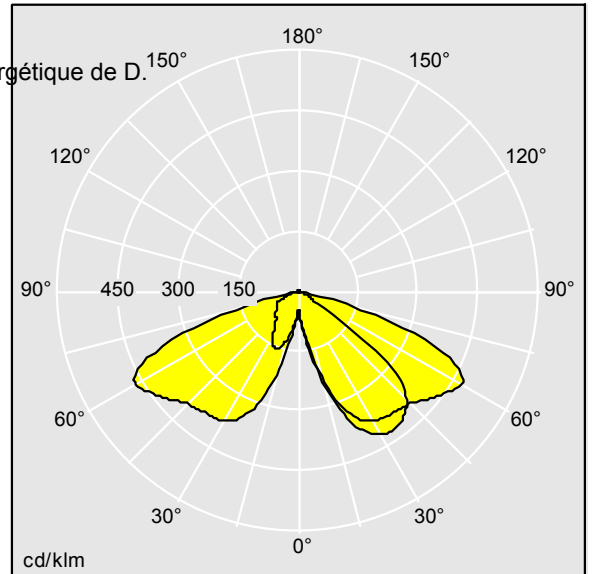

Legend

96262751 LEGEND GT LED 36L50 RC 730 BP RPF CL2

LED 55W LEG_36L50-730RC

Legend

Appareillage LED de remplacement avec optique perforée pour créer un éclairage décoratif sur le dessus de la lanterne. Convertit une lanterne HID Legend en LED 55W. Classe électrique II Livré avec LED 3 000 K.

Ce produit contient des sources lumineuses d'une classe d'efficacité énergétique de D.

TL_LE36L50RC730.ltd

Toutes les valeurs marquées d'un * sont des valeurs nominales. Thorn utilise des composants testés et éprouvés, en provenance des meilleurs fournisseurs. Dans certains cas isolés, il se peut qu'il y ait des pannes de nature technologique au niveau des LED individuels, pendant le cycle de vie nominal du produit. Les normes internationales fixent la tolérance du flux initial et de la charge associée à $\pm 10\%$. Sauf indication contraire, les valeurs sont applicables pour une température ambiante de 25 °C.