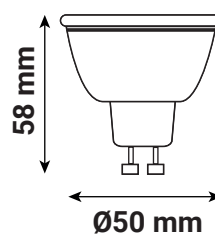

Dimensions

*nouveau classement énergétique conforme à la réglementation en vigueur depuis le 01/09/2021

*Les produits présentés dans les documents, offres commerciales, catalogues ou fiches techniques sont soumis à modification sans préavis.
Les caractéristiques ne deviennent contractuelles qu'après accord écrit de la direction de MIIDEX LIGHTING.*