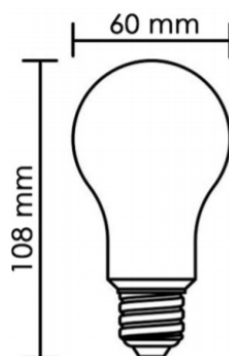

## BF-E27-7NW

Gamme E27

Lampe Led

Retrouvez l'ensemble de nos fiches produits sur [www.bf-light.com](http://www.bf-light.com)

### Caractéristiques techniques

- **Spécificités techniques**
  - Température couleur : 4000°K
  - Faisceau : 360°
  - Flux lumineux : 665 lm
  - Puissance : 7W
  - Indices de protection : IP20
  - Dimmable : non
  - Durée de vie : 25 000 heures
  - Alimentation : AC230V
  - Classement énergétique : A++
  - ErP
- **Dimensions et poids du produit**
  - Voir schéma ci-dessus
- **Divers**
  - Garantie 3 ans
- **Design et finition**
  - Matériaux : verre
  - Couleur : Verre opaque