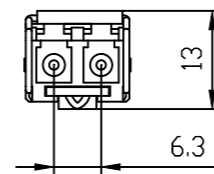

Unten / Bottom

Vorne / Front

Links / Left

Hinten / Back

Oben / Top

Alle Bemessungswerte sind in Millimeter (mm) angegeben.
All dimensions are in millimeters (mm).

SIEMENS

6GK59921AM008FA0_001

Format / Size: DIN A3

Maßstab / Scale: 1:1