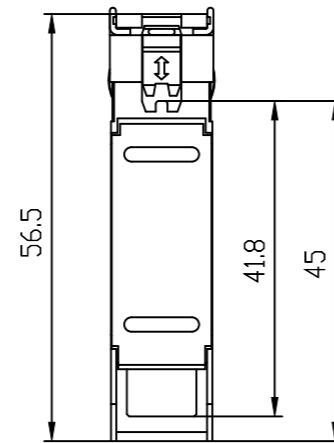

Unten / Bottom

Vorne / Front

Links / Left

Hinten / Back

Oben / Top

Alle Bemessungswerte sind in Millimeter (mm) angegeben.
All dimensions are in millimeters (mm).

SIEMENS

6GK59921AM008FA0_001

Format / Size: DIN A3

Maßstab / Scale: 1:1