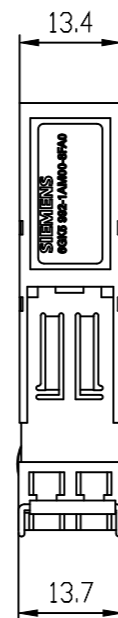

Unten / Bottom

Vorne / Front

Links / Left

Hinten / Back

Oben / Top

Alle Bemessungswerte sind in Millimeter (mm) angegeben.
All dimensions are in millimeters (mm).

SIEMENS

6GK59921AM008FA0_001

Format / Size: DIN A3

Maßstab / Scale: 1:1