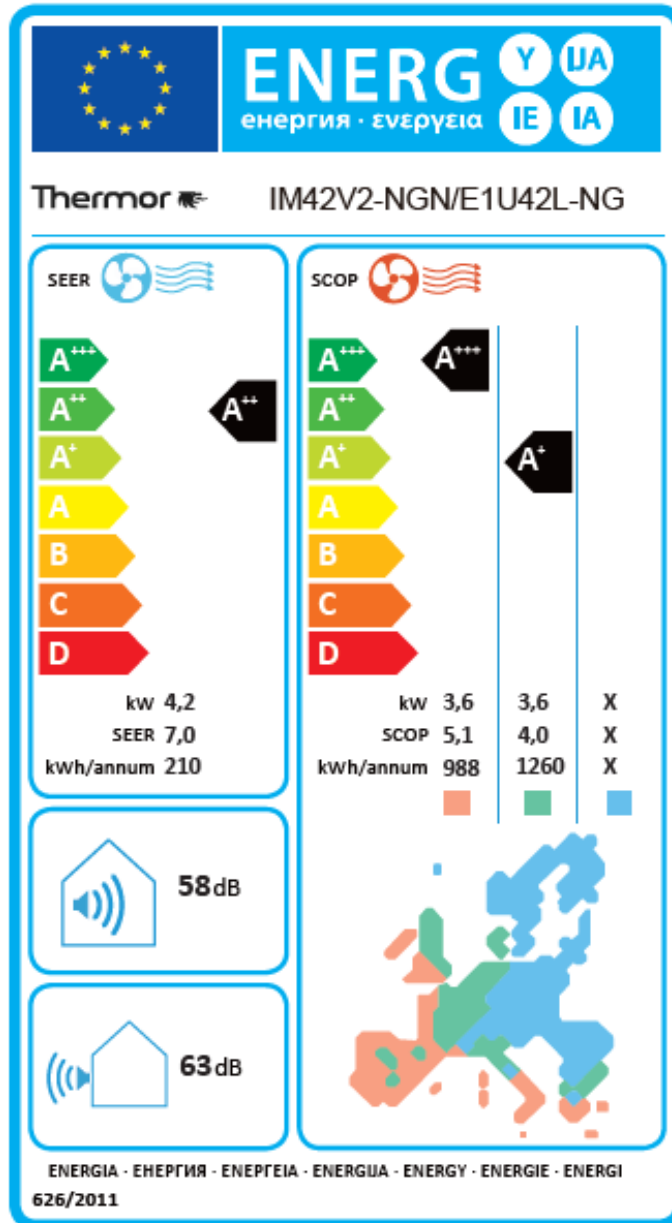

NAGANO NOIRE 4200W

NAGANO BLANCHE 4200W