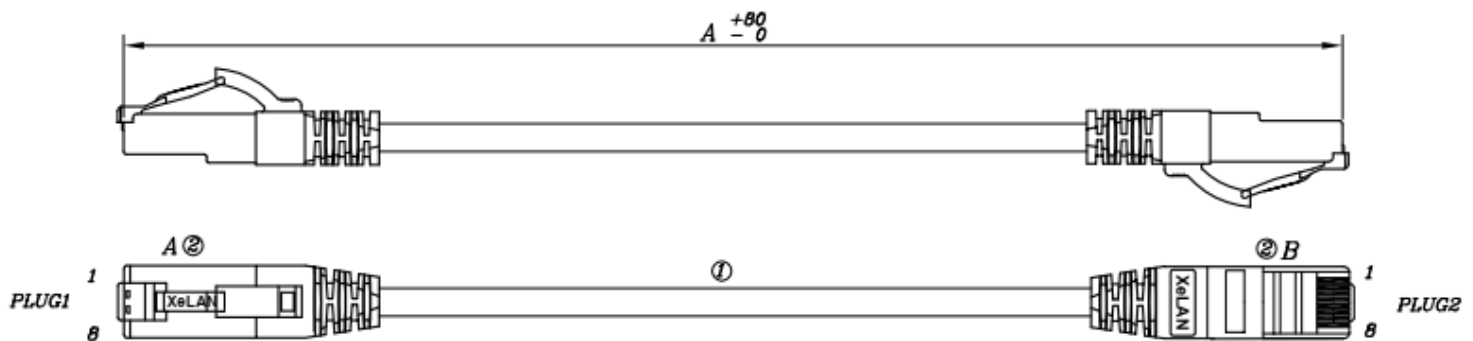

CORDONS CUIVRE CAT6 F/UTP XeLAN

Choix de couleurs et de longueurs

Cordons LSZH

100% cuivre

Présentation du produit

La solution XeLAN de cordons F/UTP catégorie 6 LSZH vous propose un vaste choix de cordons de couleurs et de différentes longueurs. Ces cordons offrent une performance optimale sur votre solution complète XeLAN.

Caractéristiques du produit

Caractéristiques	Valeur
Type de câble	F/UTP
Catégorie	6
Longueur	0.5m à 5m
Type de connecteur raccordement 1	RJ45 8(8)
Type de connecteur raccordement 2	RJ45 8(8)
Couleur de la gaine	gris/bleu/vert/jaune/rouge
Douille de protection contre le ployage	injecté
Couleur de la douille de protection contre le ployage	gris/bleu/vert/jaune/rouge
construction de câbles	1x4
section transversale AWG	26
Brochage	1:1

CORDONS CUIVRE CAT6 F/UTP XeLAN

Dessin du produit

Normes applicables

Norme applicable	Détails
ISO/CEI 11801-1:2017	Technologie de l'information - Câblage générique pour les locaux des usagers. Partie 1 Exigences générales
EN 50173-1:2011	Technologie de l'information Systèmes de câblage génériques - Exigences générales
ANSI/TIA568-2.D	Normes sur les composants et le câblage de télécommunications à paires torsadées équilibrées
CEI 61156-5:2009+AMD1:2012 CSV	Quatre/paire de câbles symétriques et multiconducteurs pour les communications numériques – Partie 5 : Quatre/paire de câbles symétriques avec caractéristiques de transmission jusqu'à 1 000 Mhz – câbles pour plancher horizontal – spécification intermédiaire
CEI 60332-1-2:2004	Essais des câbles électriques et à fibres optiques soumis au feu. Essai de propagation verticale des flammes sur conducteur ou câble isolé. Procédure pour flamme à prémélange de 1 kW
CEI 61034-2:2005+A1:2013	Mesure de la densité de fumée dégagée par des câbles brûlant dans des conditions définies – Partie 2 : Procédure d'essai et exigences.
RoHS	Restriction concernant les substances dangereuses - conforme