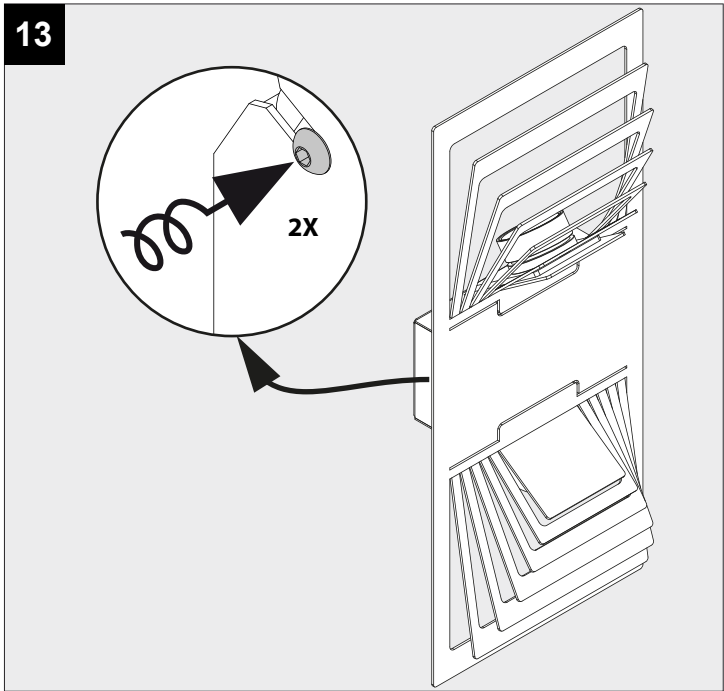

Dagelijkse ontstekingsperiode toegestaan
Durée quotidienne d'allumage admissible
Erlaubte tägliche einschaltdauer
Allowed daily operation period
Period giornaliero di accensione ammesso
Periodo diario de encendido permitido

De verlichtingsbron van dit verlichtingstoestel zal enkel door de fabrikant of door de fabrikant aangestelde installateur vervangen worden.

La source lumière de cet appareil ne sera remplacée que par l'entreprise ou par un agent reconnu.

Das enthaltene Leuchtmittel sollte nur durch entsprechendes Fachpersonal ersetzt werden.

The light source contained in this luminaire shall only be replaced by the manufacturer or his service agent.

La fuente de iluminación que tiene esta luminaria sólo puede remplazarse por el fabricante o por un instalador autorizado.

La sorgente luminosa incorporata in questo apparecchio può essere sostituita solo dal produttore, da un suo centro assistenza oppure da una persona in possesso della necessaria abilitazione.