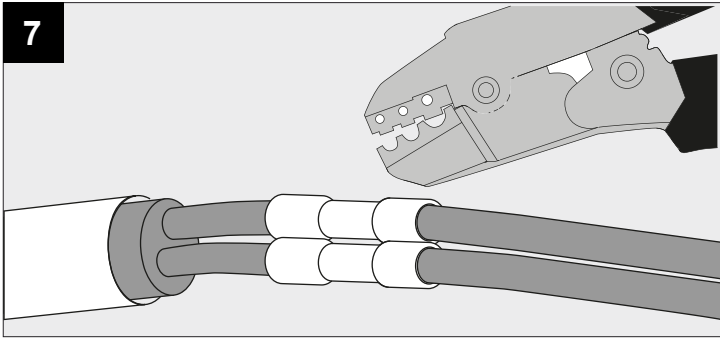

SOIREE WS DOWN-UP X

DEEL
PARTIE
TEIL
PART
PARTE
PARTE **A**

P _o	6W
U	100-240V

IP54

Beschermd tegen stof - Spatwatervast
 Protégé contre les poussières - Protégé contre les projections d'eau
 Staubgeschützt - Geschützt gegen Spritzwasser
 Dust-protected - Protected against splashing water
 Protegido contra el polvo - Protegido contra salpicaduras de agua
 Protetto contro la polvere - Protetto contro gli schizzi d'acqua

Goederen zijn dubbel geïsoleerd - geen aarding nodig
 Les produits ont une isolation double et ne peuvent pas être mis à la terre
 Güter sind doppelt isoliert und müssen nicht geerdet werden
 Goods have double insulation and must not be grounded
 Los productos tienen u aislamiento doble y no se pueden conectar a tierra
 I prodotti possiedono un doppio isolamento e non devono essere collegati a terra