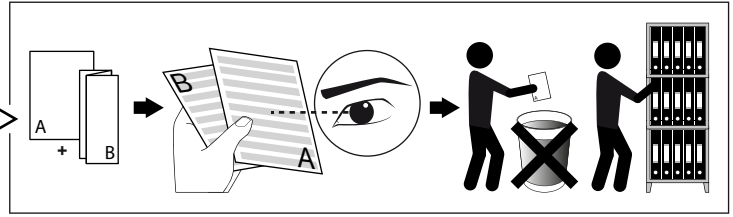

SOIREE WS DOWN-UP X

DEEL
PARTIE
TEIL
PART
PARTE
PARTE **A**

P _o	6W
U	100-240V

IP54

Beschermd tegen stof - Spatwatervast
 Protégé contre les poussières - Protégé contre les projections d'eau
 Staubgeschützt - Geschützt gegen Spritzwasser
 Dust-protected - Protected against splashing water
 Protegido contra el polvo - Protegido contra salpicaduras de agua
 Protetto contro la polvere - Protetto contro gli schizzi d'acqua

Goederen zijn dubbel geïsoleerd - geen aarding nodig
 Les produits ont une isolation double et ne peuvent pas être mis à la terre
 Güter sind doppelt isoliert und müssen nicht geerdet werden
 Goods have double insulation and must not be grounded
 Los productos tienen u aislamiento doble y no se pueden conectar a tierra
 I prodotti possiedono un doppio isolamento e non devono essere collegati a terra