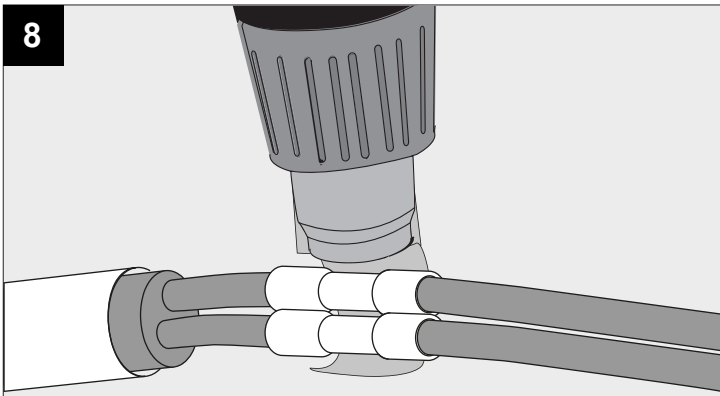

SOIREE WS DOWN-UP X

DEEL
PARTIE
TEIL
PART
PARTE
PARTE **A**

P _o	6W
U	100-240V

IP54

Beschermd tegen stof - Spatwatervast
 Protégé contre les poussières - Protégé contre les projections d'eau
 Staubgeschützt - Geschützt gegen Spritzwasser
 Dust-protected - Protected against splashing water
 Protegido contra el polvo - Protegido contra salpicaduras de agua
 Protetto contro la polvere - Protetto contro gli schizzi d'acqua

Goederen zijn dubbel geïsoleerd - geen aarding nodig
 Les produits ont une isolation double et ne peuvent pas être mis à la terre
 Güter sind doppelt isoliert und müssen nicht geerdet werden
 Goods have double insulation and must not be grounded
 Los productos tienen u aislamiento doble y no se pueden conectar a tierra
 I prodotti possiedono un doppio isolamento e non devono essere collegati a terra