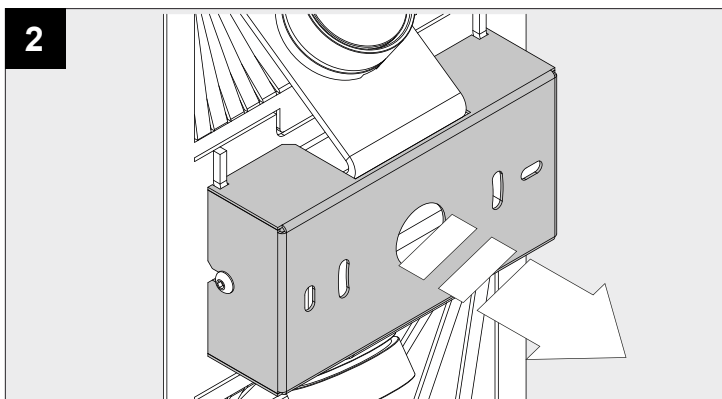

P_o	6W
U	100-240V

IP54

Beschermd tegen stof - Spatwatervast
Protégé contre les poussières - Protégé contre les projections d'eau
Staubgeschützt - Geschützt gegen Spritzwasser
Dust-protected - Protected against splashing water
Protegido contra el polvo - Protegido contra salpicaduras de agua
Protetto contro la polvere - Protetto contro gli schizzi d'acqua

Goederen zijn dubbel geïsoleerd - geen aarding nodig
Les produits ont une isolation double et ne peuvent pas être mis à la terre
Güter sind doppelt isoliert und müssen nicht geerdet werden
Goods have double insulation and must not be grounded
Los productos tienen u aislamiento doble y no se pueden conectar a tierra
I prodotti possiedono un doppio isolamento e non devono essere collegati a terra