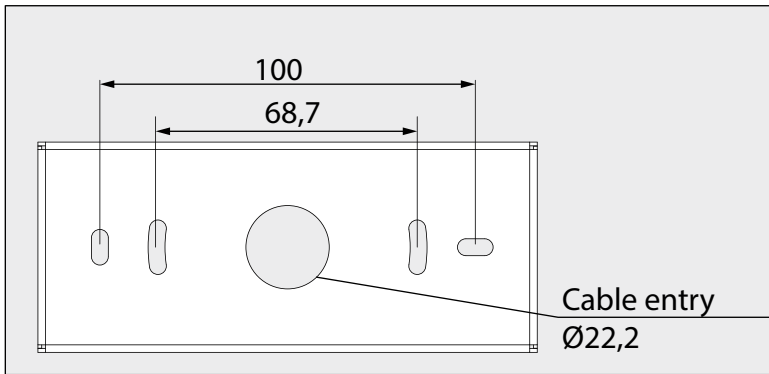

SOIREE WS DOWN-UP X

DEEL
PARTIE
TEIL
PART
PARTE
PARTE **A**

P _o	6W
U	100-240V

IP54

Beschermd tegen stof - Spatwatervast
 Protégé contre les poussières - Protégé contre les projections d'eau
 Staubgeschützt - Geschützt gegen Spritzwasser
 Dust-protected - Protected against splashing water
 Protegido contra el polvo - Protegido contra salpicaduras de agua
 Protetto contro la polvere - Protetto contro gli schizzi d'acqua