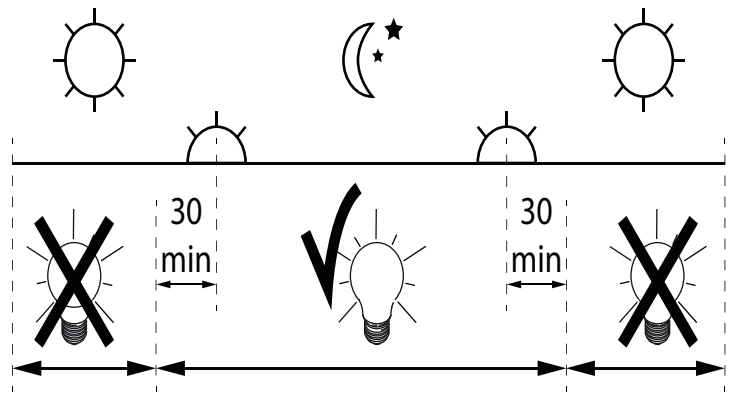

Dagelijkse ontstekingsperiode toegestaan
Durée quotidienne d'allumage admissible
Erlaubte tägliche einschaltdauer
Allowed daily operation period
Period giornaliero di accensione ammesso
Periodo diario de encendido permitido

De verlichtingsbron van dit verlichtingstoestel zal enkel door de fabrikant of door de fabrikant aangestelde installateur vervangen worden.

La source lumière de cet appareil ne sera remplacée que par l'entreprise ou par un agent reconnu.

Das enthaltene Leuchtmittel sollte nur durch entsprechendes Fachpersonal ersetzt werden.

The light source contained in this luminaire shall only be replaced by the manufacturer or his service agent.

La fuente de iluminación que tiene esta luminaria sólo puede remplazarse por el fabricante o por un instalador autorizado.

La sorgente luminosa incorporata in questo apparecchio può essere sostituita solo dal produttore, da un suo centro assistenza oppure da una persona in possesso della necessaria abilitazione.