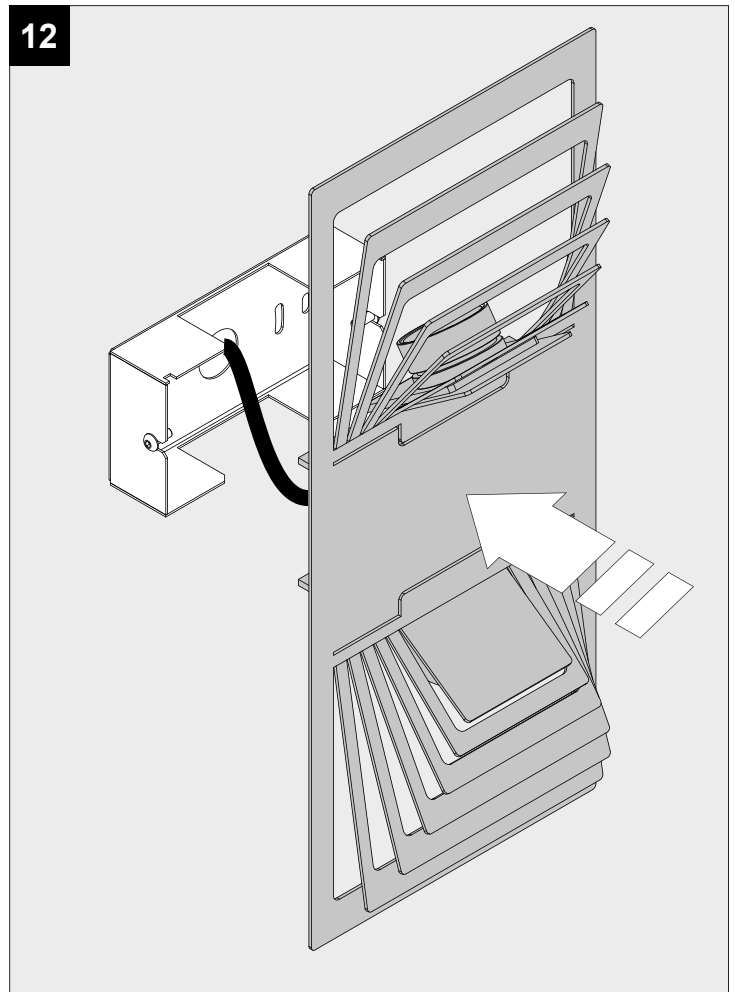

SOIREE WS DOWN-UP X

DEEL
PARTIE
TEIL
PART
PARTE
PARTE **A**

P _o	6W
U	100-240V

IP54

Beschermd tegen stof - Spatwatervast
 Protégé contre les poussières - Protégé contre les projections d'eau
 Staubgeschützt - Geschützt gegen Spritzwasser
 Dust-protected - Protected against splashing water
 Protegido contra el polvo - Protegido contra salpicaduras de agua
 Protetto contro la polvere - Protetto contro gli schizzi d'acqua

Goederen zijn dubbel geïsoleerd - geen aarding nodig
 Les produits ont une isolation double et ne peuvent pas être mis à la terre
 Güter sind doppelt isoliert und müssen nicht geerdet werden
 Goods have double insulation and must not be grounded
 Los productos tienen u aislamiento doble y no se pueden conectar a tierra
 I prodotti possiedono un doppio isolamento e non devono essere collegati a terra