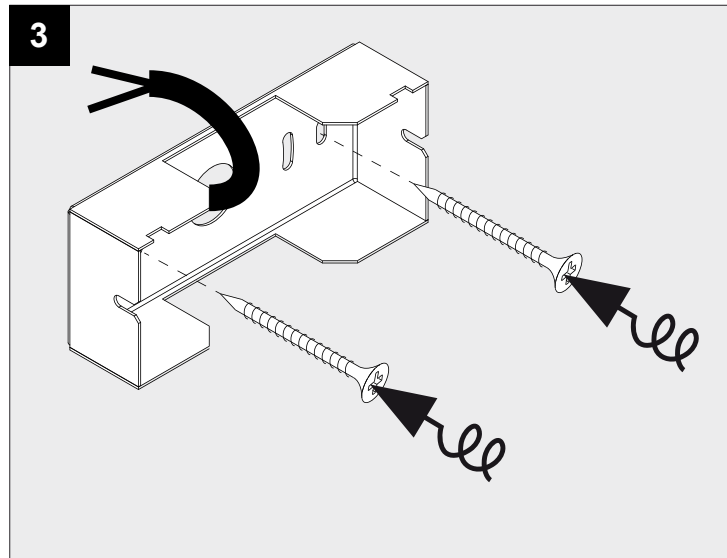

P_o	6W
U	100-240V

IP54

Beschermd tegen stof - Spatwatervast
Protégé contre les poussières - Protégé contre les projections d'eau
Staubgeschützt - Geschützt gegen Spritzwasser
Dust-protected - Protected against splashing water
Protegido contra el polvo - Protegido contra salpicaduras de agua
Protetto contro la polvere - Protetto contro gli schizzi d'acqua

Goederen zijn dubbel geïsoleerd - geen aarding nodig
Les produits ont une isolation double et ne peuvent pas être mis à la terre
Güter sind doppelt isoliert und müssen nicht geerdet werden
Goods have double insulation and must not be grounded
Los productos tienen u aislamiento doble y no se pueden conectar a tierra
I prodotti possiedono un doppio isolamento e non devono essere collegati a terra