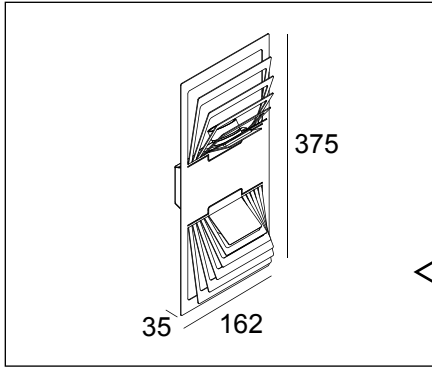

SOIREE WS DOWN-UP X

DEEL
PARTIE
TEIL
PART
PARTE
PARTE **A**

P _o	6W
U	100-240V

IP54

Beschermd tegen stof - Spatwatervast
 Protégé contre les poussières - Protégé contre les projections d'eau
 Staubgeschützt - Geschützt gegen Spritzwasser
 Dust-protected - Protected against splashing water
 Protegido contra el polvo - Protegido contra salpicaduras de agua
 Protetto contro la polvere - Protetto contro gli schizzi d'acqua