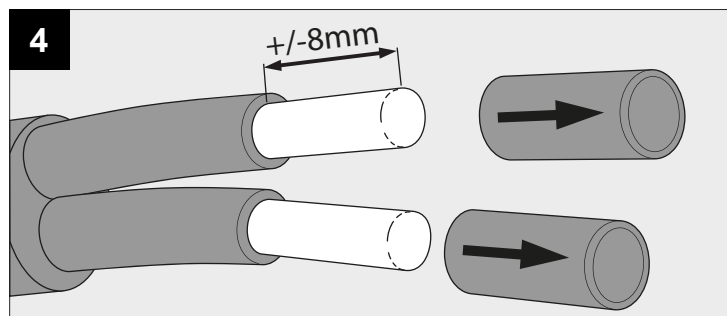

SOIREE WS DOWN-UP X

DEEL
PARTIE
TEIL
PART
PARTE
PARTE **A**

P _o	6W
U	100-240V

IP54

Beschermd tegen stof - Spatwatervast
 Protégé contre les poussières - Protégé contre les projections d'eau
 Staubgeschützt - Geschützt gegen Spritzwasser
 Dust-protected - Protected against splashing water
 Protegido contra el polvo - Protegido contra salpicaduras de agua
 Protetto contro la polvere - Protetto contro gli schizzi d'acqua

Goederen zijn dubbel geïsoleerd - geen aarding nodig
 Les produits ont une isolation double et ne peuvent pas être mis à la terre
 Güter sind doppelt isoliert und müssen nicht geerdet werden
 Goods have double insulation and must not be grounded
 Los productos tienen u aislamiento doble y no se pueden conectar a tierra
 I prodotti possiedono un doppio isolamento e non devono essere collegati a terra