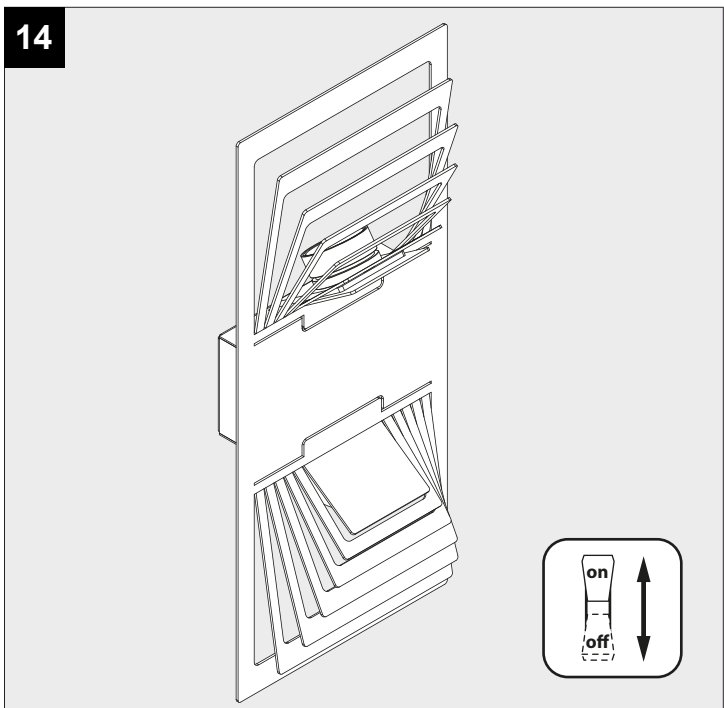

Dagelijkse ontstekingsperiode toegestaan
Durée quotidienne d'allumage admissible
Erlaubte tägliche einschaltdauer
Allowed daily operation period
Period giornaliero di accensione ammesso
Periodo diario de encendido permitido

De verlichtingsbron van dit verlichtingstoestel zal enkel door de fabrikant of door de fabrikant aangestelde installateur vervangen worden.

La source lumière de cet appareil ne sera remplacée que par l'entreprise ou par un agent reconnu.

Das enthaltene Leuchtmittel sollte nur durch entsprechendes Fachpersonal ersetzt werden.

The light source contained in this luminaire shall only be replaced by the manufacturer or his service agent.

La fuente de iluminación que tiene esta luminaria sólo puede remplazarse por el fabricante o por un instalador autorizado.

La sorgente luminosa incorporata in questo apparecchio può essere sostituita solo dal produttore, da un suo centro assistenza oppure da una persona in possesso della necessaria abilitazione.