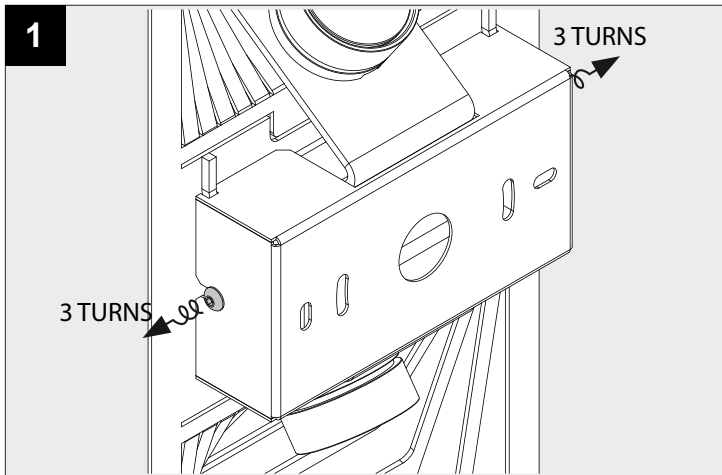

P_o	6W
U	100-240V

IP54

Beschermd tegen stof - Spatwatervast
Protégé contre les poussières - Protégé contre les projections d'eau
Staubgeschützt - Geschützt gegen Spritzwasser
Dust-protected - Protected against splashing water
Protegido contra el polvo - Protegido contra salpicaduras de agua
Protetto contro la polvere - Protetto contro gli schizzi d'acqua

Goederen zijn dubbel geïsoleerd - geen aarding nodig
Les produits ont une isolation double et ne peuvent pas être mis à la terre
Güter sind doppelt isoliert und müssen nicht geerdet werden
Goods have double insulation and must not be grounded
Los productos tienen u aislamiento doble y no se pueden conectar a tierra
I prodotti possiedono un doppio isolamento e non devono essere collegati a terra