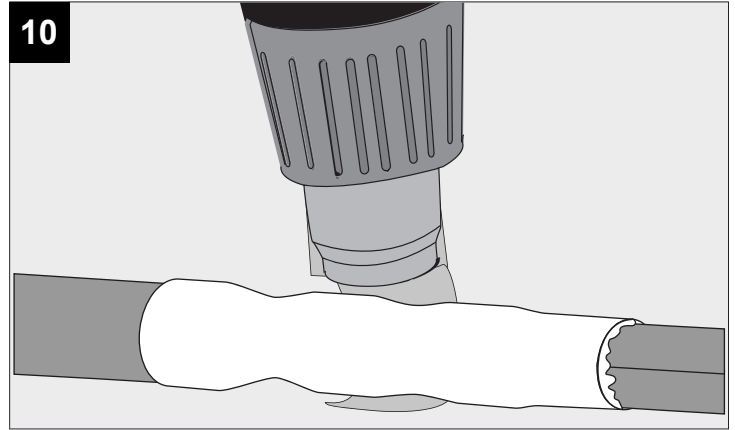

SOIREE WS DOWN-UP X

DEEL
PARTIE
TEIL
PART
PARTE
PARTE **A**

P _o	6W
U	100-240V

IP54

Beschermd tegen stof - Spatwatervast
 Protégé contre les poussières - Protégé contre les projections d'eau
 Staubgeschützt - Geschützt gegen Spritzwasser
 Dust-protected - Protected against splashing water
 Protegido contra el polvo - Protegido contra salpicaduras de agua
 Protetto contro la polvere - Protetto contro gli schizzi d'acqua

Goederen zijn dubbel geïsoleerd - geen aarding nodig
 Les produits ont une isolation double et ne peuvent pas être mis à la terre
 Güter sind doppelt isoliert und müssen nicht geerdet werden
 Goods have double insulation and must not be grounded
 Los productos tienen u aislamiento doble y no se pueden conectar a tierra
 I prodotti possiedono un doppio isolamento e non devono essere collegati a terra