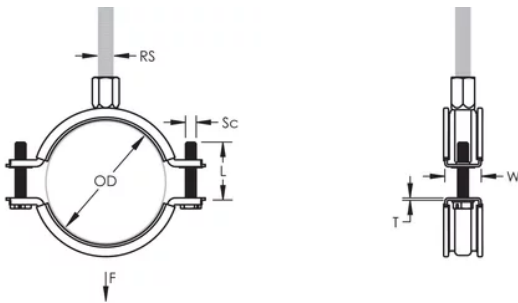

### FEATURES

Les rebords relevés sur le collier évitent que l'isolant se détache pendant l'installation

Une rondelle en plastique évite que les vis ne tombent pendant l'installation

Les vis ont une tête multi-fonction compatible avec embouts de vissage plat, cruciforme et douille hexagonale

### CARACTÉRISTIQUES DU PRODUIT

Article Number: 586319

Material: EPDM-SBR Rubber; Stainless Steel 316L (EN 1,4404)

Finish: Poli par électrolyse

Color: Noir

Temperature: -50 à 110-°C

Outer Diameter: 160 – 170 mm

Pipe Size: 6-po

Rod Size: M8;M10

Width: 25-mm

Épaisseur: 2-mm

Screw Diameter: M6

Screw Length: 37-mm

Static Load: 2600 N

## DIAGRAMS

---