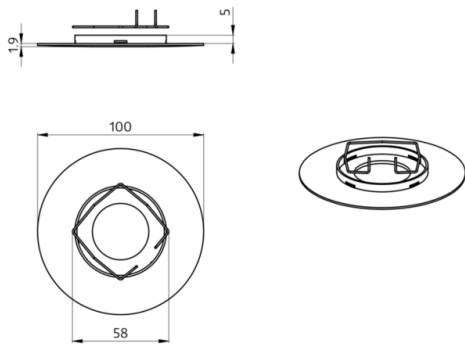

Dimensions 92692

© 2023 B.E.G. Brück Electronic GmbH