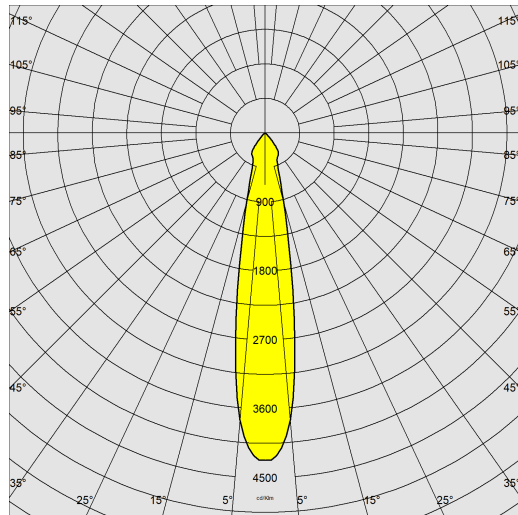

Asso C - Big downlight

Code: 22043730-00

DONNÉES PHOTOMÉTRIQUES

Source lumineuse	LED COB
CRI	>80
Flux lumineux (sortant) (lm)	2825 lm
Puissance absorbée (totale) (W)	26 W
CCT	3000 K
Efficacité lumineuse (lm/W)	109 lm/W
Low Flicker	luminaire avec flicker très limité : lumière uniforme pour une plus grande sécurité visuelle.
Angle faisceaux lumineux (°)	20 °
Maintien du flux lumineux LED	50000 hr, L 80, B 20

CARACTÉRISTIQUES MÉCANIQUES

Résistance aux chocs mécaniques (IK)	IK07
IP	20