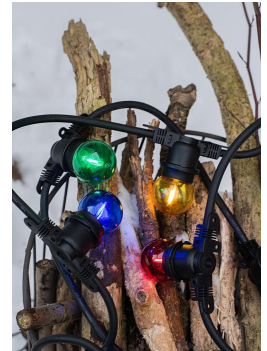

**EcoPack Lot 5pcs LED Party FIL G45 E27 0.6W Vert PC**

Numéro d'article 143028

BAI EcoPack 5pcs LED Party Bulb Filament Sphérique G45 E27 0.6W Vert 30lm 230V-240V 360° 45x70mm P45 IP44 Anti-brise Polycarbonate Lampe LED

Ces ampoules LED sphériques d'ambiance sont fabriquées en plastique coloré dans la masse. Elles sont transparentes et en raison des filaments LED visibles, elles obtiennent un caractère encore plus décoratif. Ces lampes sont beaucoup plus sûres que leurs prédécesseurs en verre traditionnels. Idéal pour des événements, des festivals, des terrasses, des parcs d'attractions ou pour d'autres décorations festives. Chaque fête mérite une ampoule Bailey Party! Peut également être utilisé à l'extérieur dans un support suspendu dans le cas de l'usage d'une douille appropriée (le support doit faire un joint étanche avec l'ampoule). Nous vous recommandons d'utiliser la lampe avec les guirlandes Bailey de 5, 10, 25 ou 50m. Les ampoules de fête sont emballées de manière plus respectueuse de l'environnement dans un emballage de 5 pièces, ce qui signifie moins de déchets et de manutention.

**Attributs de Classification Générale**

|                       |                     |
|-----------------------|---------------------|
| Groupe ETIM           | Lampes              |
| Classe ETIM           | Lampe LED           |
| Code produit          | 143028              |
| Marque                | Bailey              |
| Nom série de produits | LED Party bulb      |
| Type de produit       | Filament G45 5-pack |