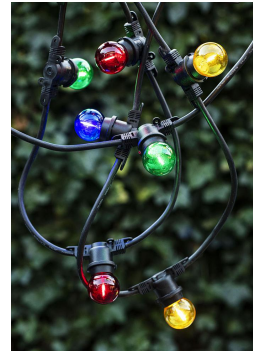

**EcoPack Lot 5pcs LED Party FIL G45 E27 0.6W Vert PC**

Numéro d'article 143028

BAI EcoPack 5pcs LED Party Bulb Filament Sphérique G45 E27 0.6W Vert 30lm 230V-240V 360° 45x70mm P45 IP44 Anti-brise Polycarbonate Lampe LED

Ces ampoules LED sphériques d'ambiance sont fabriquées en plastique coloré dans la masse. Elles sont transparentes et en raison des filaments LED visibles, elles obtiennent un caractère encore plus décoratif. Ces lampes sont beaucoup plus sûres que leurs prédécesseurs en verre traditionnels. Idéal pour des événements, des festivals, des terrasses, des parcs d'attractions ou pour d'autres décorations festives. Chaque fête mérite une ampoule Bailey Party! Peut également être utilisé à l'extérieur dans un support suspendu dans le cas de l'usage d'une douille appropriée (le support doit faire un joint étanche avec l'ampoule). Nous vous recommandons d'utiliser la lampe avec les guirlandes Bailey de 5, 10, 25 ou 50m. Les ampoules de fête sont emballées de manière plus respectueuse de l'environnement dans un emballage de 5 pièces, ce qui signifie moins de déchets et de manutention.

**Attributs de Classification Générale**

|                       |                     |
|-----------------------|---------------------|
| Groupe ETIM           | Lampes              |
| Classe ETIM           | Lampe LED           |
| Code produit          | 143028              |
| Marque                | Bailey              |
| Nom série de produits | LED Party bulb      |
| Type de produit       | Filament G45 5-pack |