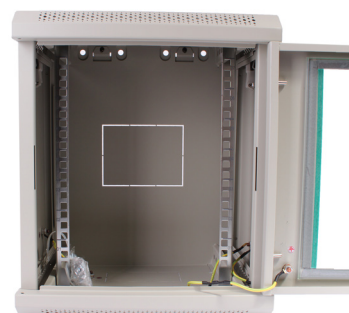

DESCRIPTION :

Ce coffret 10" accueillant les différents composants de votre réseau informatique et téléphonique est destiné à être installé dans des petits bureaux et dans le secteur résidentiel.

DESCRIPTION DETAILLÉE :

Ce coffret mural de hauteur 7U et profondeur 270mm est livré avec deux rails en L pour poser vos équipements. Ses aérations disposées sur les niveaux supérieurs assurent une circulation optimale de l'air.

La porte avant ainsi que les panneaux latéraux peuvent se verrouiller (clés fournies) pour une meilleure sécurité de votre installation.

Les ouvertures en position basse du coffret et celle du toit sont prédécoupées pour faciliter l'installation des ventilateurs et le passage des câbles.

Les 2 montants 19" réglables sont en acier non peints pour des reprises de masses efficaces.

CARACTERISTIQUES TECHNIQUES :

Hauteur :	7U
Profondeur :	270 mm
Largeur :	350 mm (format 10")
Charge maximale :	20 kg
Longueur du cordon :	2 mètres
Livré avec 5 tresses de masse + kit de visserie	
Accessoires de fixation inclus	