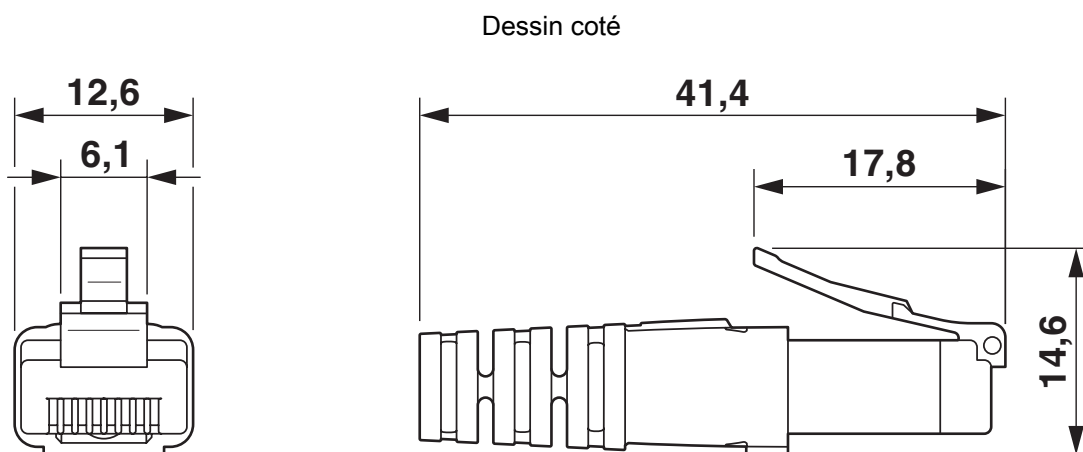

Câble/conducteur

NBC-R4AC1/5,0-94G/R4AC1-BU - Câble de jonction

1413163

<https://www.phoenixcontact.com/fr/produits/1413163>

Longueur du câble	5,00 m
Gaine extérieure, matériau	PUR
Gaine extérieure, coloris	bleu lagon RAL 5021
Structure du conducteur ligne de signal	6,00 mm +0,2 mm -0,1 mm
AWG ligne de signaux	26
Matériel Isolant du fil	PE
Blindage	S/FTP
Tension d'essai câble	1000 V DC (1 minute)
Résistance d'isolation de la ligne	2000 MΩ*km (500 V)
Résistance de liaison	30,00 mΩ/m (30 MHz)

Conditions environnementales et de durée de vie

Conditions ambiantes

Indice de protection	IP20
	IP20
Température ambiante (fonctionnement)	-25 °C ... 60 °C (Connecteur RJ45)

Dessins

Dessin schématique

Nombre de pôles connecteur mâle RJ45