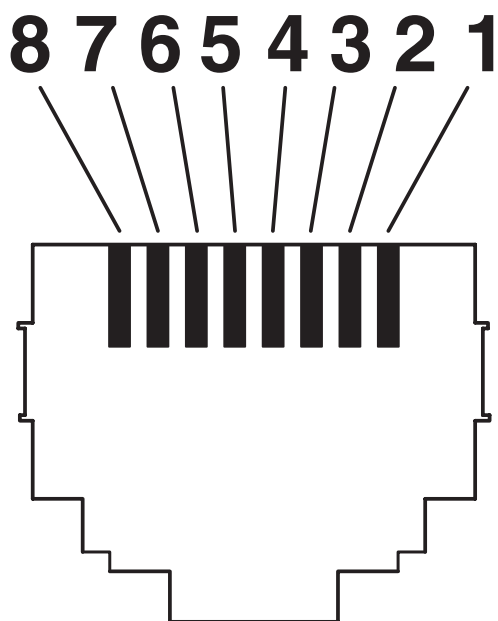

Dessin schématique

Nombre de pôles connecteur mâle RJ45