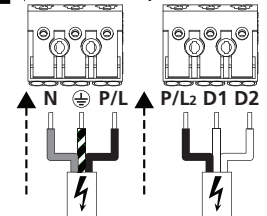

	A	B	C
Colossal 900	60	93	Ø888
Colossal 1200	60	93	Ø1168

1 Colossal Ceiling Mounted

	X	Y	Z
Colossal 900	310	30	100
Colossal 1200	450	30	100

2 220-240V

3

4

5

6

7

8

9a 220-240V~ +SSA / SSC

9b 220-240V~ + DALI

9c 220-240V~ +

9d 220-240V~ + DALI

10

11