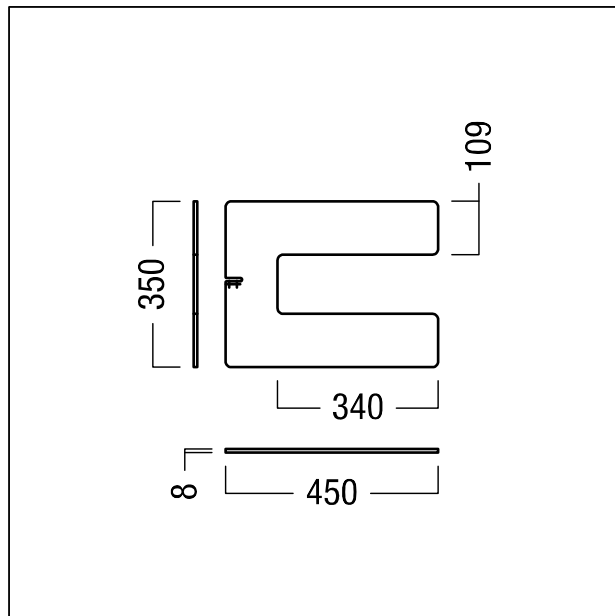

Pied pour lanpadaire

Pied pour lanpadaire EPURIA Lampadaire à tête unique plat en forme de U en acier, de couleur noir. Dimensions de la colonne du luminaire : 450 x 350 x 15 mm ; poids : 6,9 kg

ZS_EPU_F_EPURIA_bottom_BK.jpg