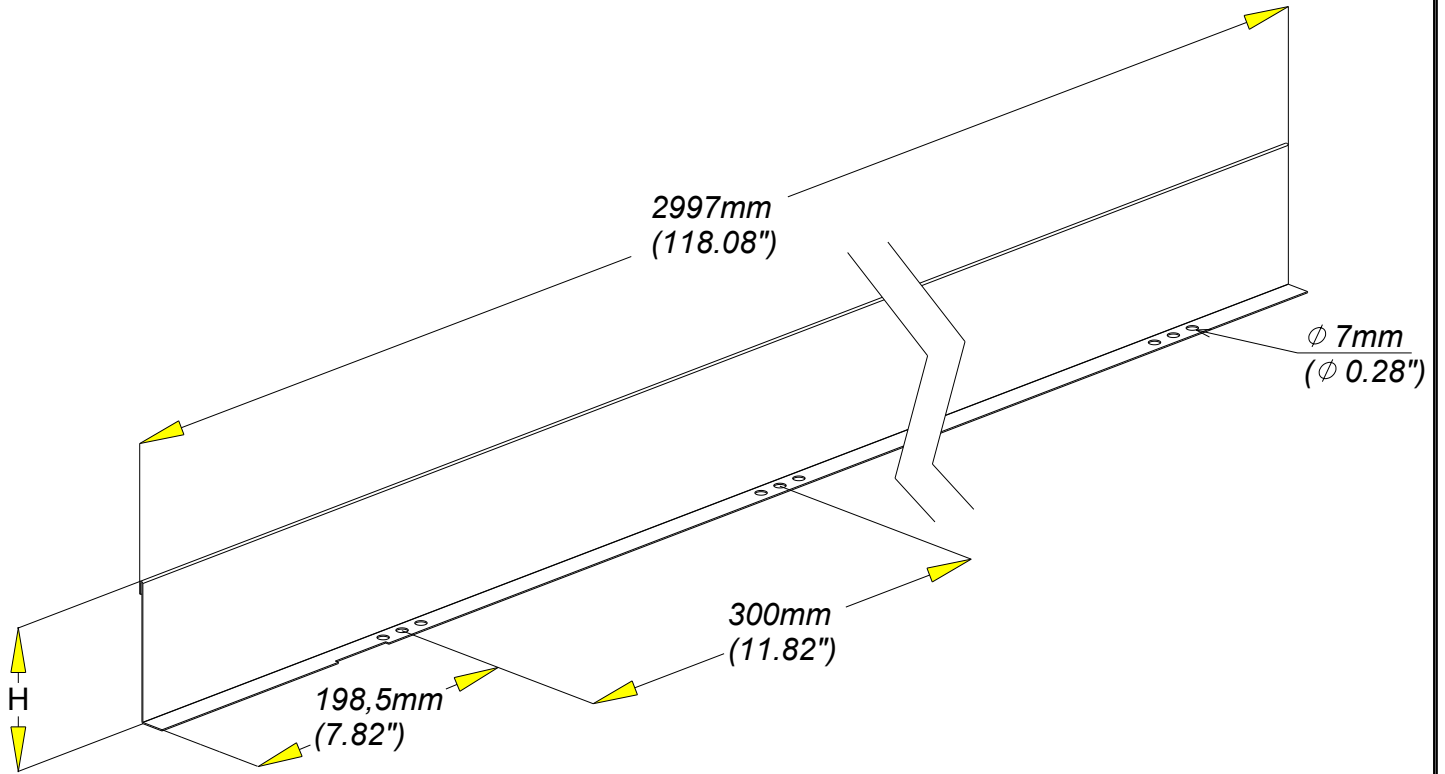

COT GLO 4
COT GLO 4

GC
HDG

legrand | CABLE
MANAGEMENT

FT0633-3

11 13

NORMES /
STANDARD

MATIERE / MATERIAL
S 235 JR

EN 10 025

PROTECTION / COATING
GC / HDG

EN ISO 1461

Epaisseur / Thickness

0,75mm / 0.030"

REF	CODE	H _(mm)	H _(inch)	Poids _(kg)	Weight _(lb)
COT GLO4 M60	8362400	30	1.18	0.90	1.94
COT GLO4 M100	8362500	70	2.75	1.68	3.62