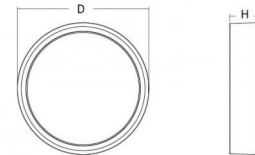

Frame Round Maxi Secours Graphite

Codes-articles: **605165**
EAN: 7021986051650
SG code: 5046605165

Source lumineuse

Version: Secours
Type de source lumineuse: LED (non interchangeable)
Wattage: 22W
System wattage: 22.0W
Luminous flux: 1960lm
Emergency lumen: EM 350 lm
Efficacité: 90 lm/W
Tension: 230V
Température des couleurs: 3000K
Rendu des couleurs (CRI): Ra>80
Facteur MacAdams: SDCM: 3
Durée de vie: L80/B20>50,000
Light distribution: Directe
Optique: Plastic Opal
Faisceau: 110°

Embase: Aluminium
Couleur: Graphite
Optique: Polycarbonate (PC)

Montage/Connexion

Montage: Surface, Indoor
Embrayage: Bornier sans vis

Dimensions (mm)

Hauteur (H): 77
Diameter (D): 325
Poids (brutto/netto): 1.9 / 1.9