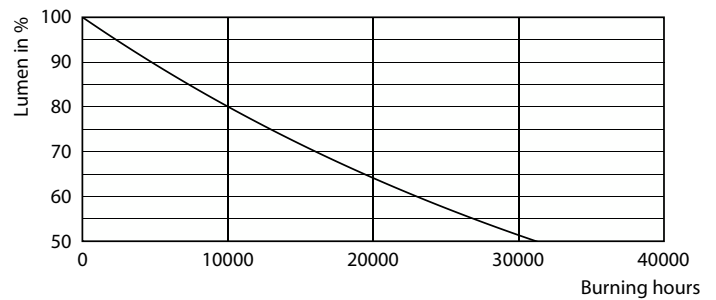

Lampes CorePro LEDbulb filament forme classique

Données photométriques

General uniform lighting - LED classic-giant 40W E27 A160 GOLD DIM

Durée de vie

Life Expectancy Diagram - LED classic-giant 40W E27 A160 GOLD DIM

Lumen Maintenance Diagram - LED classic-giant 40W E27 A160 GOLD DIM