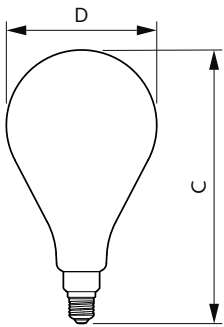

## Mécanique et boîtier

Finition ampoule	Ambre
Matériaux des lampes	Verre
Forme de la lampe	A160

## Schéma dimensionnel

Product	D	C
LED classic-giant 40W E27 A160 GOLD DIM	162 mm	293 mm