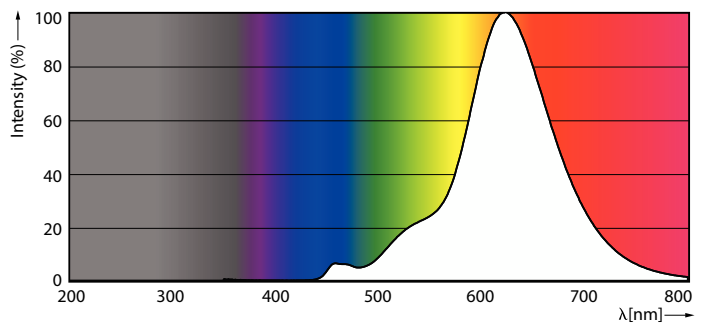

### Données du produit

Informations générales	
Culot	E27
Durée de vie nominale	15 000 h
Nombre de cycles d'allumage	20 000
Durée de vie nominale (heures)	15 000 h
Type de lampe	LED
Marquage CE	Oui
Conforme à RoHS	Oui
Données techniques de l'éclairage	
Code couleur	818 [CCT of 1800K]
Code couleur	818 [CCT of 1800K]
Angle du faisceau (nom.)	330 degré(s)
Flux lumineux	470 lm
Désignation de la couleur	1800
Température de couleur corrélée (nom.)	1800 K
Efficacité lumineuse (nominale)	67 lm/W
Cohérence des couleurs	<6

Indice de rendu de couleur (IRC)	80
LLMF à la fin de la durée de vie nominale (nom.)	70 %
Valeur de scintillement (PstLM)	1
Valeur d'effet stroboscopique (SVM)	0,4
Sécurité photobiologique selon EN 62471	RG1

## Schéma dimensionnel

Product	D	C
LED classic-giant 40W E27 A160 GOLD DIM	162 mm	293 mm

## Données photométriques

Light Distribution Diagram - LED classic-giant 40W E27 A160 GOLD DIM

Spectral Power Distribution Colour - LED classic-giant 40W E27 A160 GOLD DIM