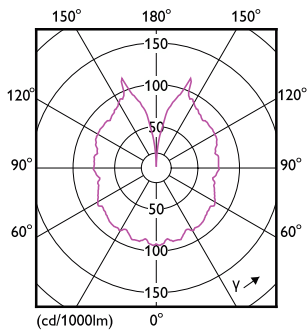

Données photométriques

Light Distribution Diagram - LED classic-giant 40W E27 A160 GOLD DIM