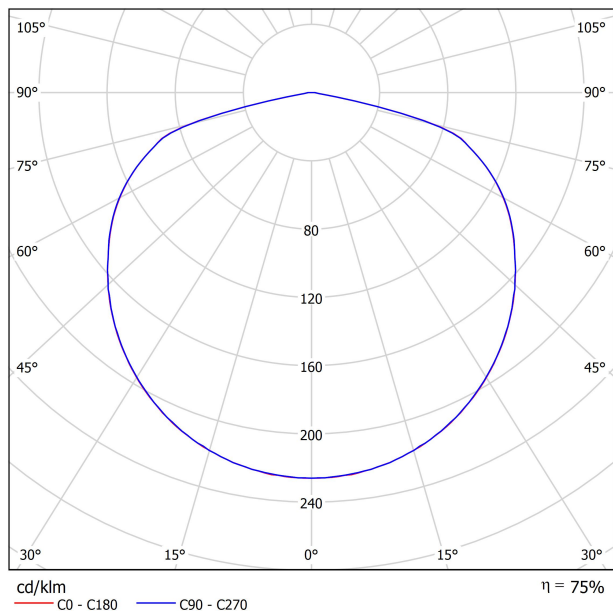

DIAGRAMME POLAIRE

DIAGRAMME CONIQUE

1.0	4.60 4.58	E(0°) E(C90) 66.5° E(C0) 66.4°	166 5 5
2.0	9.20 9.16	E(0°) E(C90) 66.5° E(C0) 66.4°	42 1 1
3.0	13.80 13.73	E(0°) E(C90) 66.5° E(C0) 66.4°	18 1 1
4.0	18.40 18.31	E(0°) E(C90) 66.5° E(C0) 66.4°	10 0 0
5.0	23.00 22.89	E(0°) E(C90) 66.5° E(C0) 66.4°	7 0 0
Distance [m]	Cone Diameter [m]	Illuminance [lx]	
— C0 - C180 (Half-value Angle: 132.8°)			
— C90 - C270 (Half-value Angle: 133.0°)			