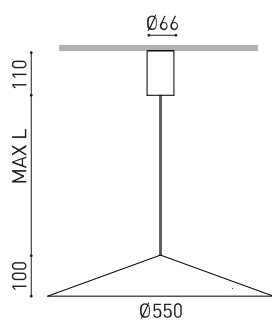

DIMENSIONS

ACCESSOIRES

CORD ACCESSORY

Nom	DUNE 55 BASE 5M 3000K PG
Référence	A4831211PG
Coleur	Gris Silex Texturé - Autres couleurs, veuillez consulter
RAL	7032
Catégorie	SUSPENSION

Type	LED
Flux lumineux brut	735 lm
Température de couleur	3000 K - Autres K, veuillez consulter
Stabilité chromatique	MacAdam Step 2
Indice de reproduction chromatique	CRI > 90
Puissance	5 W
Courant	150 mA
Efficacité	147 lm/W
Durée de vie de la LED	L80B10 > 60.000h

Efficacité lumineuse	75%
Angle du faisceau lumineux	133°

Driver	Inclus
Valeurs de puissance du système	7,02 W
Tension	220V/240V
Fréquence	50/60 Hz
Variation d'intensité	Non Dim - Autres DIM, veuillez consulter
Classe d'isolation électrique	<input type="checkbox"/>

Étanchéité	IP20
Contrôle sans fil	Veuillez consulter
Longueur du tendeur	Max. 5 m
Tendeur à réglage rapide	Non
Poids	1905 g
Poids avec emballage	2788 g
Dimensions de l'emballage	439 x 384 x 127 mm
Unités par emballage	1
Matériaux	Aluminium / Polycarbonate

DIAGRAMME POLAIRE

DIAGRAMME CONIQUE

1.0	4.60 4.58	E(0°) E(C90) 66.5° E(C0) 66.4°	166 5 5
2.0	9.20 9.16	E(0°) E(C90) 66.5° E(C0) 66.4°	42 1 1
3.0	13.80 13.73	E(0°) E(C90) 66.5° E(C0) 66.4°	18 1 1
4.0	18.40 18.31	E(0°) E(C90) 66.5° E(C0) 66.4°	10 0 0
5.0	23.00 22.89	E(0°) E(C90) 66.5° E(C0) 66.4°	7 0 0
Distance [m]	Cone Diameter [m]	Illuminance [lx]	
— C0 - C180 (Half-value Angle: 132.8°)			
— C90 - C270 (Half-value Angle: 133.0°)			