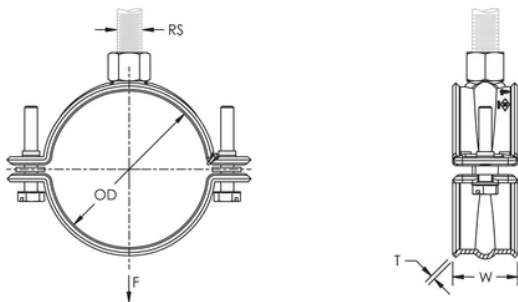

Idéal pour les installations où l'espace est limité et où les conduites d'eau, de gaz et d'électricité sont proches de la surface de fixation

Suitable for 3/4" - 2" (20 - 50 DN) steel sprinkler pipe

Eliminates the need to seismically brace when drops are kept within 6" (150 mm) of the attachment surface

### CARACTÉRISTIQUES DU PRODUIT

Article Number: 595052

Material: Acier

Finish: Électrozingué

Pipe Size: 1/2-po

NB/DN: 15

Outer Diameter: 20 – 21,3 mm

Rod Size: M10

Width: 30-mm

Épaisseur: 1,5-mm

Static Load: 1125 N

## DIAGRAMS