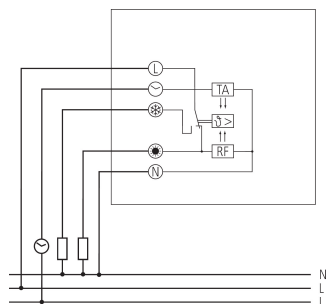

Sous réserve de modifications ou d'erreurs

Pour plus d'informations, consulter: www.theben.fr/produit/7480131

Les données de charge sont déterminées avec des illuminants sélectionnés à titre d'exemple et sont donc des données typiques en raison du grand nombre de produits disponibles.

RAMSES 748 RA

N° de réf.: 7480131

theben

Schémas de raccordement

Accessoires

Servomoteur ALPHA 5 230 V

N° de réf.: 9070441

Sous réserve de modifications ou d'erreurs