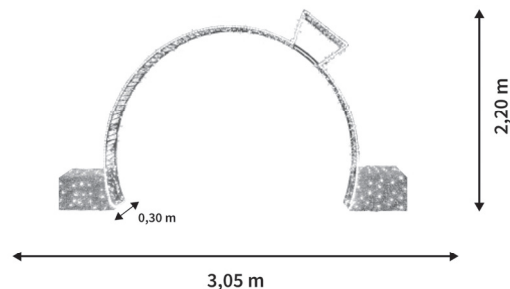

# FESTILIGHT

LIGHT UP YOUR LIFE !

43434LED-0

Invitez le public à se perdre dans votre décor grandeur nature, Arche de Noël. Ce décor mesure 2,20m de hauteur pour 3,05m de largeur. Il est illuminé par des LED blanc pétillant. Il est fourni avec 2 bases en sapinette argent à lester (lest non fourni). Avec un poids de 49kg, il est aussi bien conçu pour l'intérieur que pour l'extérieur. 230V

## CARACTÉRISTIQUES TECHNIQUES

Dimensions (L x l x h) : **0,00 x 0,00 x 0,00**

Poids : **0,000**

Nombre d'ampoules : **0**

Couleur led : **0**

Animation : **0**

Tension (V) : **0,0**

Puissance (W) : **0,0**

## EMBALLAGE

Gencod : **3700185647188**

Dimensions (L x l x h) : **0,00 x 0,00 x 0,00**

Poids : **0,000**

Type emballage : **Film thermorétractable**

## CARTON PCB

Quantité : **1**

Poids : **0,000**

Dimensions (L x l x h) : **0,00 x 0,00 x 0,00**

8 rue des Vignes, 10410 VILLECHETIF, France - Tél +33 (0)3 25 83 23 00 - Fax +33 (0)3 25 83 23 04 - commercial@festilight.fr - www.festilight.com