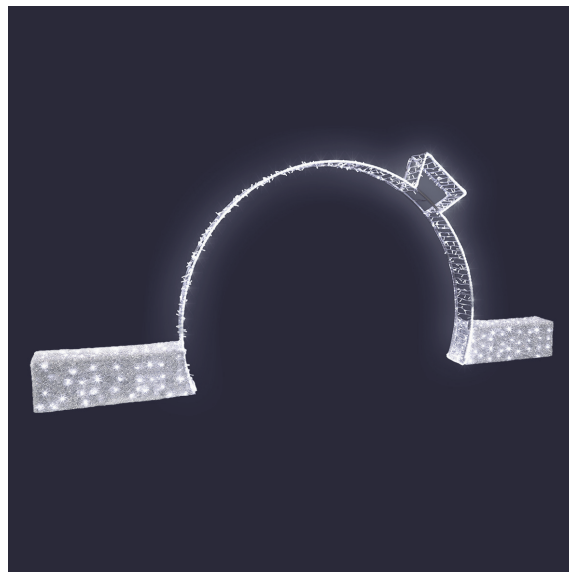

# ARCHE DE NOËL

# FESTILIGHT

LIGHT UP YOUR LIFE !

43434LED-0

Invitez le public à se perdre dans votre décor grandeur nature, Arche de Noël. Ce décor mesure 2,20m de hauteur pour 3,05m de largeur. Il est illuminé par des LED blanc pétillant. Il est fourni avec 2 bases en sapinette argent à lester (lest non fourni). Avec un poids de 49kg, il est aussi bien conçu pour l'intérieur que pour l'extérieur. 230V