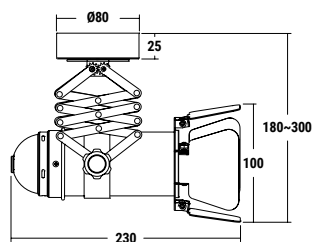

PROJECTEUR SCÉNIQUE LED SUR PATÈRE

SHOW

PATÈRE

9/30 W

AUSSI DISPONIBLE EN

SHOW 3 ALLUMAGES

- 9 W
- 30 W

	004972	004973	004974	004975
DONNÉES GÉNÉRALES				
Durée de vie (heures)	35 000 h	35 000 h	35 000 h	35 000 h
Dimmable	Non	Non	Non	Non
Matériaux	Aluminium	Aluminium	Aluminium	Aluminium
DONNÉES OPTIQUES				
Angle	38°	38°	38°	38°
Température de couleur (Kelvin)	3 000 K	4 000 K	3 000 K	4 000 K
Indice de rendu des couleurs	> 80	> 80	> 80	> 80
Distribution	Indirecte	Indirecte	Indirecte	Indirecte
Lumens	800 lm	800 lm	2 850 lm	2 850 lm
DONNÉES PHYSIQUES				
Couleurs	Noir	Noir	Noir	Noir
Diamètre d'encastrement	-	-	-	-
Profondeur d'encastrement	-	-	-	-
Lampe incluse	Source LED intégrée	Source LED intégrée	Source LED intégrée	Source LED intégrée
Indice de protection des luminaires	IP 20	IP 20	IP 20	IP 20
Indice de protection contre les chocs mécanique	IK 08	IK 08	IK 08	IK 08
Test fil incandescent	650°	650°	650°	650°
Température de fonctionnements	-20° +50°	-20° +50°	-20° +50°	-20° +50°
Poids	2,2 kg	2,2 kg	2,2 kg	2,2 kg
DONNÉES ÉLECTRIQUES				
Classe électrique	Classe 1	Classe 1	Classe 1	Classe 1
Puissance consommée	9 W	9 W	30 W	30 W
Volts	230 V	230 V	230 V	230 V

DIMENSIONS

PROJECTEUR 9 W

PROJECTEUR 30 W

DISTRIBUTION LUMINEUSE (9W)

LUMINANCE MOYENNE	LUMINANCE MAX	DIAMÈTRE
2 236 lx	3 209 lx	Ø 39 cm
559 lx	802 lx	Ø 77 cm
248 lx	356 lx	Ø 116 cm
89 lx	128 lx	Ø 193 cm

DISTRIBUTION LUMINEUSE (30W)

LUMINANCE MOYENNE	LUMINANCE MAX	DIAMÈTRE
6 202 lx	8 809 lx	Ø 40 cm
1 550 lx	2 202 lx	Ø 81 cm
689 lx	978 lx	Ø 121 cm
248 lx	352 lx	Ø 202 cm