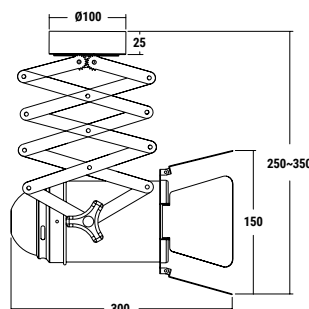

PROJECTEUR SCÉNIQUE LED SUR PATÈRE

SHOW

PATÈRE

9/30 W

AUSSI DISPONIBLE EN

SHOW 3 ALLUMAGES

- 9 W
- 30 W

	004972	004973	004974	004975
DONNÉES GÉNÉRALES				
Durée de vie (heures)	35 000 h	35 000 h	35 000 h	35 000 h
Dimmable	Non	Non	Non	Non
Matériaux	Aluminium	Aluminium	Aluminium	Aluminium
DONNÉES OPTIQUES				
Angle	38°	38°	38°	38°
Température de couleur (Kelvin)	3 000 K	4 000 K	3 000 K	4 000 K
Indice de rendu des couleurs	> 80	> 80	> 80	> 80
Distribution	Indirecte	Indirecte	Indirecte	Indirecte
Lumens	800 lm	800 lm	2 850 lm	2 850 lm
DONNÉES PHYSIQUES				
Couleurs	Noir	Noir	Noir	Noir
Diamètre d'encastrement	-	-	-	-
Profondeur d'encastrement	-	-	-	-
Lampe incluse	Source LED intégrée	Source LED intégrée	Source LED intégrée	Source LED intégrée
Indice de protection des luminaires	IP 20	IP 20	IP 20	IP 20
Indice de protection contre les chocs mécanique	IK 08	IK 08	IK 08	IK 08
Test fil incandescent	650°	650°	650°	650°
Température de fonctionnements	-20° +50°	-20° +50°	-20° +50°	-20° +50°
Poids	2,2 kg	2,2 kg	2,2 kg	2,2 kg
DONNÉES ÉLECTRIQUES				
Classe électrique	Classe 1	Classe 1	Classe 1	Classe 1
Puissance consommée	9 W	9 W	30 W	30 W
Volts	230 V	230 V	230 V	230 V

DIMENSIONS

PROJECTEUR 9 W

PROJECTEUR 30 W

DISTRIBUTION LUMINEUSE (9W)

LUMINANCE MOYENNE	LUMINANCE MAX	DIAMÈTRE
2 236 lx	3 209 lx	Ø 39 cm
559 lx	802 lx	Ø 77 cm
248 lx	356 lx	Ø 116 cm
89 lx	128 lx	Ø 193 cm

DISTRIBUTION LUMINEUSE (30W)

LUMINANCE MOYENNE	LUMINANCE MAX	DIAMÈTRE
6 202 lx	8 809 lx	Ø 40 cm
1 550 lx	2 202 lx	Ø 81 cm
689 lx	978 lx	Ø 121 cm
248 lx	352 lx	Ø 202 cm