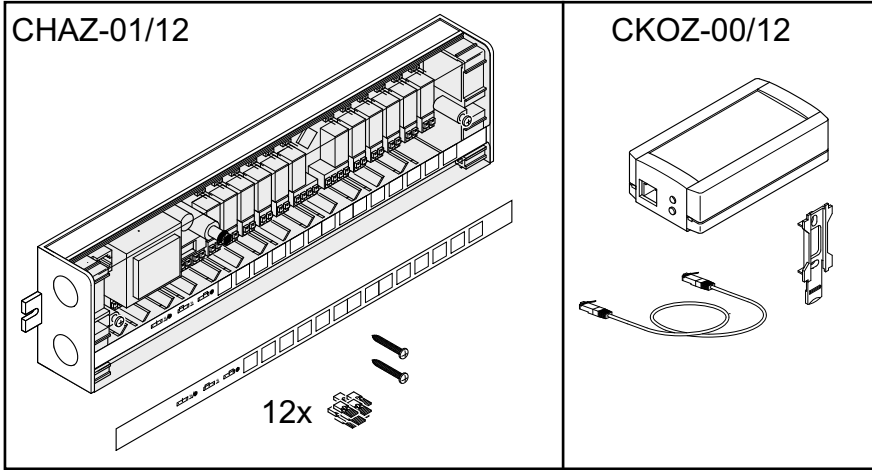

EU
xComfort CHAZ-01/12

| | |
|--|-------------------|
| | Min. Version 2.06 |
| | Min. Version 3.70 |
| | Min. Version V40 |

IP20

| | |
|--|-----------------|
| | T=-25°C - +70°C |
| | T=0°C - +60°C |

868,3 MHz