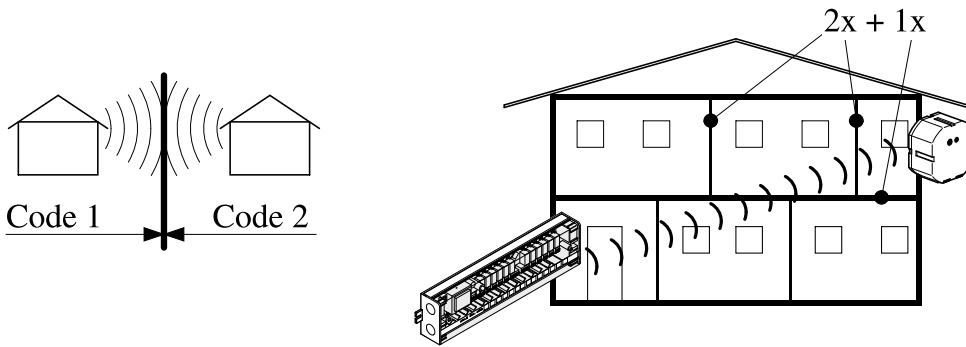

EU
xComfort CHAZ-01/12

| | |
|--|-------------------|
| | Min. Version 2.06 |
| | Min. Version 3.70 |
| | Min. Version V40 |

IP20

| | |
|--|-----------------|
| | T=-25°C - +70°C |
| | T=0°C - +60°C |

868,3 MHz

| | | | | | |
|--|----------|----------|----------|---------|----------|
| | | | | | |
| | ~ 60-90% | ~ 80-95% | ~ 20-60% | ~ 0-10% | ~ 70-90% |

1

2

1.1

1.2

1.3

2.1

2.2