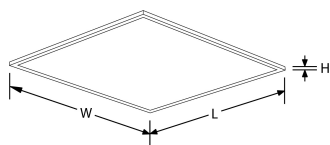

Description:

Dalle LED EdgeLite™ 36W 625mm x 625mm

Reconnue pour sa grande polyvalence, la génération C des dalles LED EdgeLite™ convient à la plupart des applications tertiaires, administratives ou commerciales. Son guide de lumière et son diffuseur ont été conçus pour allier une très bonne efficacité lumineuse à une excellente uniformité d'éclairage. Installation en encastré, en saillie ou en suspension.

Schéma

Courbe polaire

Couleur

White

Caractéristiques & Avantages

- Diffusion latérale et optique opale haute efficacité pour une répartition homogène et naturelle de la lumière
- Convient pour encastrement dans les faux-plafonds à ossature de 15 & 24mm
- SDCM <5 pour une de couleur de lumière uniforme
- UGR19 atteignable (Unified Glare Rating) pour une utilisation dans les bureaux
- Driver LED sans scintillement - Facteur de puissance > 0,9
- Durée de vie non affectée par les commutations fréquentes comme lors d'une installation sur détecteur de présence
- Existe aussi en version 1-10V
- Groupe photobiologique 0
- Protection contre les surtensions de 1,5 kV
- Garantie 3 ans