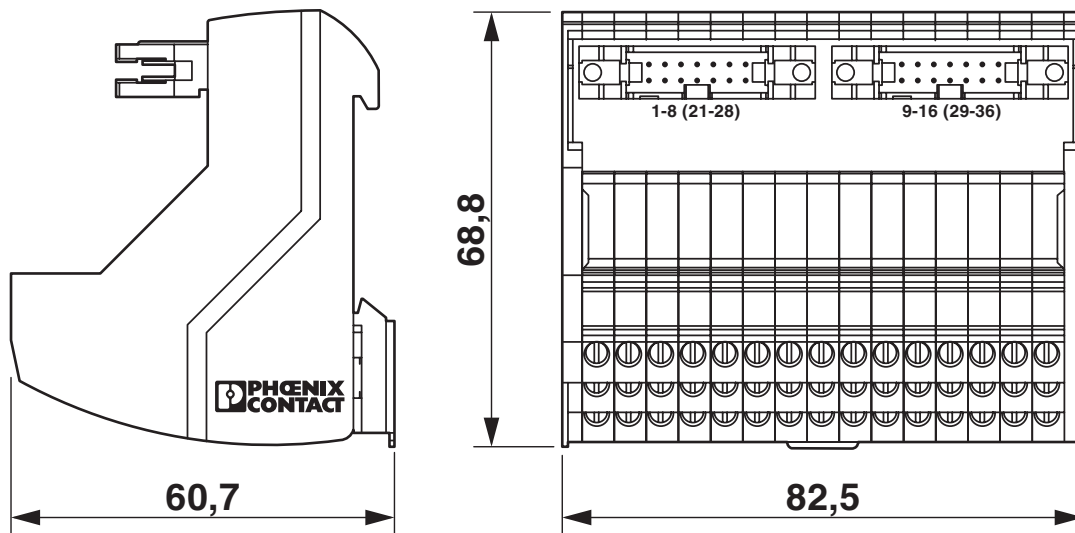

## Dimensions

### Dimensions de l'article

Largeur	82,5 mm
Hauteur	68,8 mm
Profondeur	60,7 mm

## Dessins

Dessin coté

Schéma de connexion