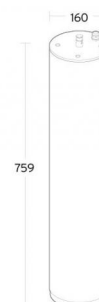

IP: IP66

Énergie et approbations

Approbation: CE

Matériaux et finition

Embase: Aluminium coulé sous pression

Couleur: Gris (structure 2150 sablé)

Montage/Connexion

Montage: , Outdoor

Dimensions (mm)

Longueur (L): 759

Largeur (W): 160

Hauteur (H): 160

Poids (brutto/netto): 8.55 / 8.35

Emballage

Dimensions de l'emballage: 975 x 275 x 292

5 7 0 3 8 2 1 1 7 2 8 2 0