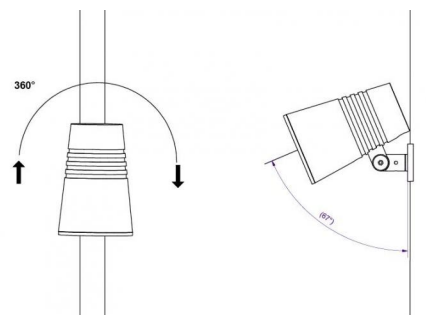

IP: IP66

Énergie et approbations

Approbation: CE

Matériaux et finition

Embase: Aluminium coulé sous pression

Couleur: Gris (structure 2150 sablé)

Montage/Connexion

Montage: , Outdoor

Dimensions (mm)

Longueur (L): 759

Largeur (W): 160

Hauteur (H): 160

Poids (brutto/netto): 8.55 / 8.35

Emballage

Dimensions de l'emballage: 975 x 275 x 292

5 7 0 3 8 2 1 1 7 2 8 2 0