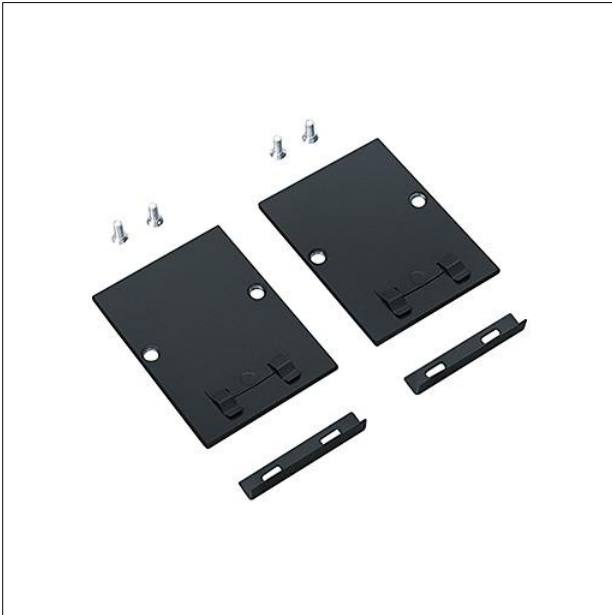

Jeu d'embouts

Embout de fermeture avec cache en tôle de 9 mm pour les luminaires apparents, encastrés ou suspendus pour les configurations inférieures à 4 mètres (x 2)

ZS_SLI_F_slm_Stirnset_9mm_BK.jpg