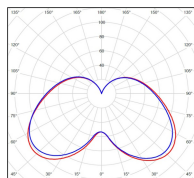

Avenue 3

catalogue 2020 p. 262

réf. 103009008

EAN. 3663660201698

Modèle 3

Données techniques

Tension nominale	200 à 240 - 50/60Hz
Plage de tension d'entrée	100 - 240 V AC
Driver output	-
Alimentation output	-
Classe	1
IP	44
IK	-
Diffuseur	Verre clair
Paralume	-
Source	Module LED intégré
Température de couleur réelle	4000°K neutral white
Flux total sortant	1444 lm
Consommation totale	35 W
Classe énergétique	A++ / A
Efficacité lumineuse	41
IRC	74
SDCM	-

Espacement
conseillé 7 m
(PMR Emoy - 20 lux)
Hauteur de placement 2,5 m
Largeur du placement 2,5 m

Optique	-
Dimmable	Non
Ta	-
Durée de vie LED	50000 h (L90/B50)
Plage de température ambiante	-10 ~50°C
UGR	-
ULR	-
Groupe de risque photobiologique	IEC/EN 62471
Distorsion harmonique THDI	-
Fixation	Oui
Détection	Non
Avec prise IP55	Non

Données logistiques

Dimensions du modèle	H.1009 L.282 P.563
Poids net	7.590 Kg
Poids brut	11.080 Kg
Dimensions colis 1	H.1040 L.560 P.350

Certifications et garanties

CE	Oui
UL	Non
EAC	Oui
RoHS	Oui
ENEC	Non
Anti-corrosion	25 ans
Technique	5 ans
Electronique	5 ans