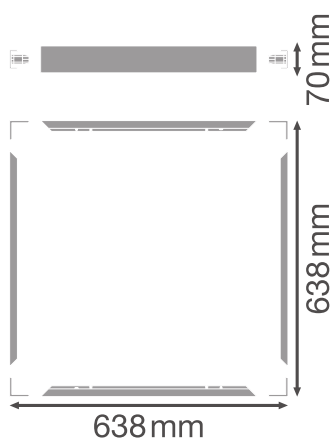

### Avantages du produit

- Montage simple grâce aux clips de coin en polycarbonate fournis
- Insertion du Panel possible sur la longueur ou la largeur du cadre (pour la version rectangulaire uniquement)

### Caractéristiques du produit

- Cadre en aluminium extrudé

### DIMENSIONS ET POIDS

Longueur	638 mm
Largeur	638 mm
Hauteur	70,0 mm
Poids du produit	1030,00 g