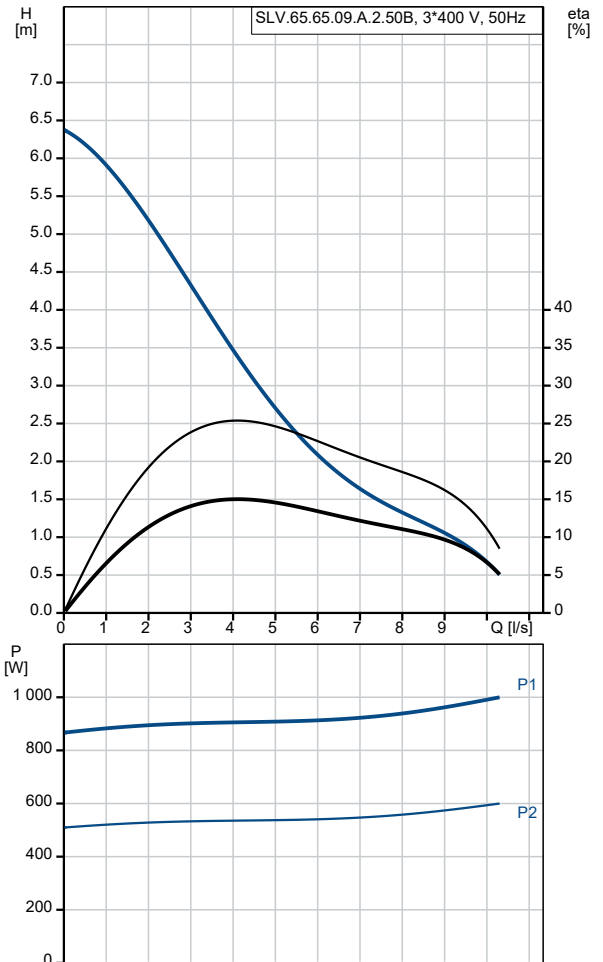

Description	Valeur
Information générale:	
Nom produit:	SLV.65.65.09.A.2.50B
Code article:	96115125
Numéro EAN::	5700396855141
Prix:	
Technique:	
Maximum flow:	6.81 l/s
Débit maxi.:	6.81 l/s
Pression maxi.:	7.5 m
Type de roue mobile:	SUPER VORTEX
Taille maximum des impuretés:	65 mm
Garniture primaire:	SIC/SIC
Garniture secondaire:	LIP SEAL, NBR
Certifications sur la plaque signalétique:	LGA
Tolérance de courbe:	ISO9906:2012 3B2
Chemise de refroidissement:	sans chemise de refroidissement
Matériaux:	
Corps de pompe:	Fonte
Corps de pompe:	EN-GJL-250
Roue mobile:	Fonte
Roue mobile:	EN-GJS-400-15
Moteur:	EN-GJL-200
Installation:	
Maximum ambient temperature:	40 °C
Bride standard:	DIN
Refoulement pompe:	65
Pression par étage:	PN 10
Profondeur maximum d'installation:	10 m
Inst. immergée/surface:	SUBMERGED
Installation:	Vertical
Pied d'assise:	96090992
Liquide:	
Maximum liquid temperature:	40 °C
Densité:	998.2 kg/m ³
Donnée électrique:	
Puissance absorbée - P1:	1.4 kW
Puissance nominale - P2:	0.9 kW
Fréquence d'alimentation:	50 Hz
Tension nominale:	3 x 400-415 V
Tolérance tension:	+6/-10 %
Nbre max. de démarrages par heure:	30
Courant nominal:	2.8-2.8 A
Courant nominal à 3/4 charge:	2.5 A
Courant nominal à 1/2 charge:	2.1 A
Intensité démarrage:	21 A
Courant à vide:	1.9 A
Cos phi - Facteur de puissance:	0.76
Cos phi - Facteur de puissance à 3/4 de charge:	0.68
Cos phi - Facteur de puissance à 1/2 charge:	0.58
Vitesse nominale:	2870 mn-1
Rendement moteur à pleine charge:	65 %
Rendement moteur à 3/4 charge:	61 %
Rendement moteur à 1/2 charge:	58 %
Méthode de démarrage:	direct
Indice de protection (IEC 34-5):	IP68
Classe d'isolement (IEC 85):	F
Anti-déflagrant:	Non
Protection moteur:	Ipsotherme