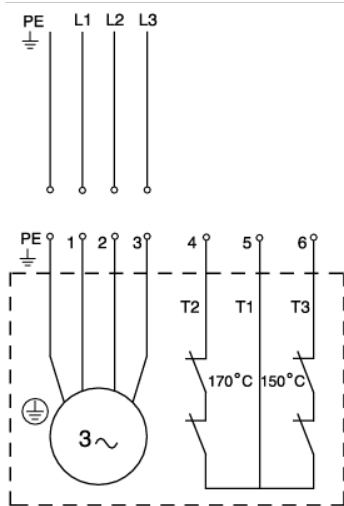

Description	Valeur
Information générale:	
Nom produit:	SLV.65.65.09.A.2.50B
Code article:	96115125
Numéro EAN::	5700396855141
Prix:	
Technique:	
Maximum flow:	6.81 l/s
Débit maxi.:	6.81 l/s
Pression maxi.:	7.5 m
Type de roue mobile:	SUPER VORTEX
Taille maximum des impuretés:	65 mm
Garniture primaire:	SIC/SIC
Garniture secondaire:	LIP SEAL, NBR
Certifications sur la plaque signalétique:	LGA
Tolérance de courbe:	ISO9906:2012 3B2
Chemise de refroidissement:	sans chemise de refroidissement
Matériaux:	
Corps de pompe:	Fonte
Corps de pompe:	EN-GJL-250
Roue mobile:	Fonte
Roue mobile:	EN-GJS-400-15
Moteur:	EN-GJL-200
Installation:	
Maximum ambient temperature:	40 °C
Bride standard:	DIN
Refoulement pompe:	65
Pression par étage:	PN 10
Profondeur maximum d'installation:	10 m
Inst. immergée/surface:	SUBMERGED
Installation:	Vertical
Pied d'assise:	96090992
Liquide:	
Maximum liquid temperature:	40 °C
Densité:	998.2 kg/m ³
Donnée électrique:	
Puissance absorbée - P1:	1.4 kW
Puissance nominale - P2:	0.9 kW
Fréquence d'alimentation:	50 Hz
Tension nominale:	3 x 400-415 V
Tolérance tension:	+6/-10 %
Nbre max. de démarrages par heure:	30
Courant nominal:	2.8-2.8 A
Courant nominal à 3/4 charge:	2.5 A
Courant nominal à 1/2 charge:	2.1 A
Intensité démarrage:	21 A
Courant à vide:	1.9 A
Cos phi - Facteur de puissance:	0.76
Cos phi - Facteur de puissance à 3/4 de charge:	0.68
Cos phi - Facteur de puissance à 1/2 charge:	0.58
Vitesse nominale:	2870 mn-1
Rendement moteur à pleine charge:	65 %
Rendement moteur à 3/4 charge:	61 %
Rendement moteur à 1/2 charge:	58 %
Méthode de démarrage:	direct
Indice de protection (IEC 34-5):	IP68
Classe d'isolement (IEC 85):	F
Anti-déflagrant:	Non
Protection moteur:	Ipsotherme