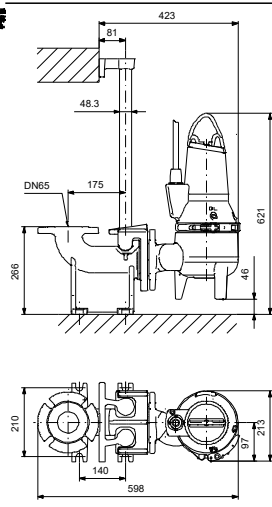

Description	Valeur
Longueur du câble:	10 m
Type câble:	H07RN-F
Commandes:	
Coffret de commande:	avec coffret de commande
Capteur d'humidité:	sans capteur d'humidité
Capteur de détection eau dans huile:	sans sonde de détection eau dans huile
AUTOADAPT:	NON
Autres:	
Poids net:	50.5 kg
N° VVS danois:	391297313