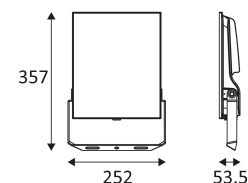

INDY 1 A

- Projecteur pour éclairage extérieur.
 - Multi-puissance : 65, 80 ou 125W au choix via un interrupteur à l'arrière du luminaire.
 - Diffuseur en verre trempé clair.
 - Faisceau asymétrique.
 - Livré avec 1.00m de câble.
 - Convertisseur non dimmable intégré dans l'appareil.
- Ce produit contient 1 source(s) lumineuse(s) d'efficacité énergétique E.