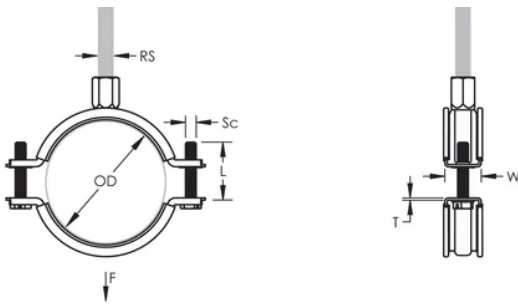

### FEATURES

Les rebords relevés sur le collier évitent que l'isolant se détache pendant l'installation

Une rondelle en plastique évite que les vis ne tombent pendant l'installation

Les vis ont une tête multi-fonction compatible avec embouts de vissage plat, cruciforme et douille hexagonale

### CARACTÉRISTIQUES DU PRODUIT

Article Number: 586011

Material: Steel; EPDM-SBR Rubber

Finish: Électrozingué

Color: Noir

Temperature: -50 à 110-°C

Outer Diameter: 78 – 88 mm

Rod Size: M8;M10

Width: 23-mm

Épaisseur: 1,5-mm

Screw Diameter: M6

Screw Length: 32-mm

Static Load: 2000 N

## DIAGRAMS

---