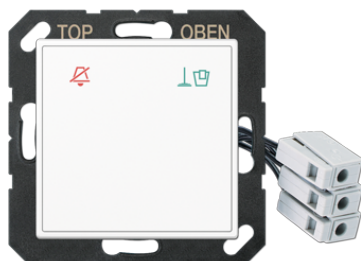

# Fiche technique produit

Enjoliveur hôtel (verre) avec dispositif LED 24 V, extérieur

Numéro de référence

A CU KO6 M 24 WW

**Enjoliveur hôtel (verre) avec dispositif LED 24 V, extérieur**

(avec support de fixation à vis)  
 avec lampe LED rouge et vert  
 avec symbole "Ne pas déranger" (rétroéclairé rouge) et symbole "Faire le ménage"  
 (rétroéclairé vert)  
 En mode non actif, les symboles ne sont pas visibles  
 Le poste extérieur signale l'état du poste intérieur.

**Couleur:**  
 Blanc

**Matériaux:**  
 verre