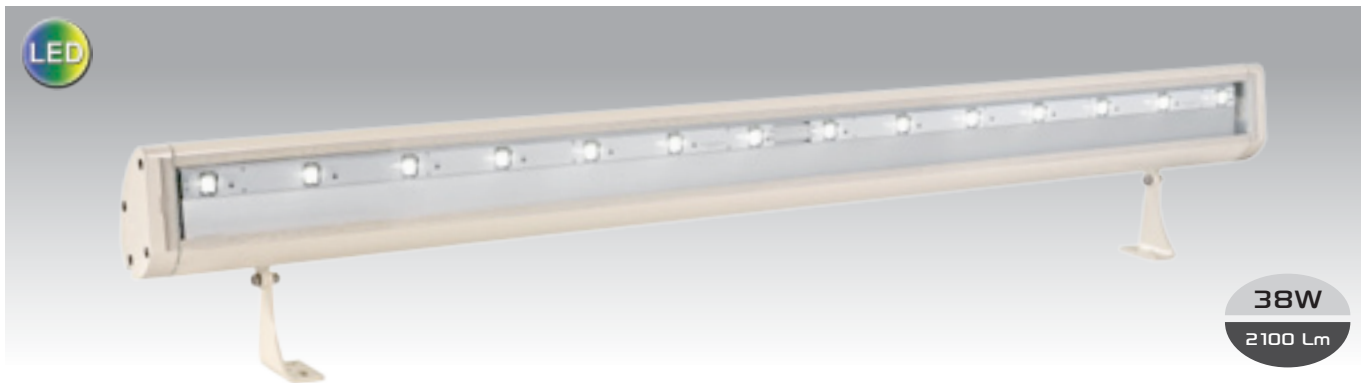

ZURO LED

Possibilité de couleur RAL à la demande. Nous consulter pour devis.

Corps aluminium/Diffuseur polycarbonate transparent. Jeu de fixation et éclisse inclus. Alimentation 700mA intégrée.

Montage uniquement éclairage vers le bas.

   4000 K

 230V IP44 IK07 850°

Couleur		Code	
7 LED	19W	1050 Lm	Long. 623 mm

beige - RAL 1013 **5370**

gris - RAL 9006 **5371**

N RAL au choix **5376**

14 LED	38W	2100 Lm	Long. 1223 mm
--------	-----	---------	---------------

beige - RAL 1013 **5372**

gris - RAL 9006 **5373**

N RAL au choix **5377**

EXEMPLE DE POSE

Exemple d'éclairage pour une enseigne d'environ 3 m de long et de 0,6 m de haut avec 3 éléments ZURO installés en continuité.