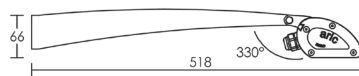

Élément de 1223 mm

Élément de 1223 mm

Élément de 623 mm

FIXATION DÉPORTÉE

Permet d'éloigner le bandeau du mur de fixation à 400 mm.

A commander séparément.

Quantité	Couleur	Code
2	beige RAL 1013	0971
2	gris RAL 9006	0941
N 2	RAL au choix	1309