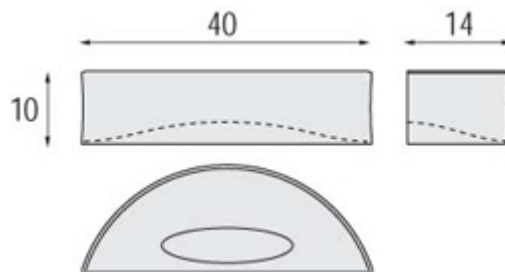

**Référence :** 1744-AA-01

**Tailles :**

Hauteur : 10 cm

Largeur : 40 cm

Profondeur : 14 cm

**Couleur :**

Plâtre naturel

**Culot :** 1 x E27

## Descriptif

- Luminaire : Bandeau compact
  - Réf : 1744-AA-01
  - Source : Halogène éco ou LED
  - Puissance ampoule(s) : 1 x 100 Watts maxi.
  - Ce luminaire est alimenté en 220V.  
(pas de transformateur, ni d'équipement particulier)
  - Ampoule non incluse.
  - Structure : plâtre naturel.
- Il est possible de peindre ce luminaire très simplement.