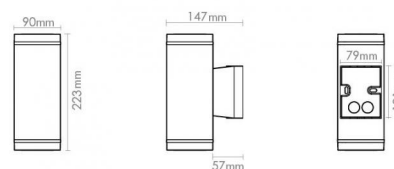

Codes-articles: **623726**
 EAN: 7021986237269
 SG code: 5046623726

Source lumineuse

Type de source lumineuse: LED (interchangeable)
 Socket: GU10
 Wattage: 2x6,2W
 System wattage: 12.4W
 Luminous flux: 620lm
 Efficacité: 50 lm/W
 Tension: 230V
 Température des couleurs: 3000K
 Rendu des couleurs (CRI): Ra>80
 Facteur MacAdams: SDCM: 4
 Durée de vie: L70/B50>25,000
 Light distribution: Directe
 Optique: Plastique transparente
 Faisceau: 35°/35°

Embase: Aluminium
 Couleur: Graphite
 Optique: Polycarbonate (PC)

Montage/Connexion

Montage: Surface, Outdoor
 Embrayage: Bornier sans vis

Dimensions (mm)

Largeur (W): 90
 Hauteur (H): 223
 Depth (D): 147
 Poids (brutto/netto): 1.62 / 1.62