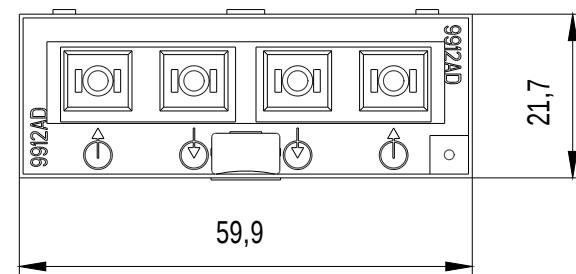

Vorne / Front

Links / Left

Alle Bemessungswerte sind in Millimeter (mm) angegeben.
All dimensions are in millimeters (mm).

SIEMENS

6GK59912AD008AA0_001

Format / Size: DIN A4

Massstab / Scale: 1:1