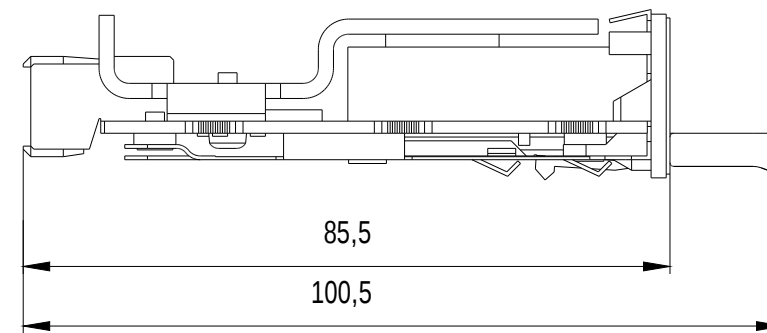

Vorne / Front

Links / Left

Alle Bemessungswerte sind in Millimeter (mm) angegeben.
All dimensions are in millimeters (mm).

SIEMENS

6GK59912AD008AA0_001

Format / Size: DIN A4

Massstab / Scale: 1:1