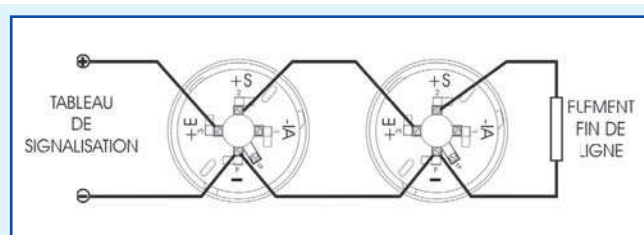

Désenfumage Habitat Collectif

Détecteur de fumées

DOMAINE D'APPLICATION

- Détection de fumées pour utilisation dans un système de désenfumage en habitat collectif.
- Conforme à la NF-S 61.950.

DESCRIPTION

- ABS blanc.
- Tension nominale 24 Vcc.
- Hauteur : 51 mm avec socle, 34 mm sans socle.
- Diamètre : 110 mm avec socle, 105 mm sans le socle.
- Fixation du socle par 2 vis, le détecteur se monte par un 1/4 de tour sur son socle.

DESCRIPTION

- ABS rouge.
- Fixation par vis.
- Dimensions : 90 x 90 x 35 mm.

GAMME

Désignation	Code
Déclencheur manuel	11044121