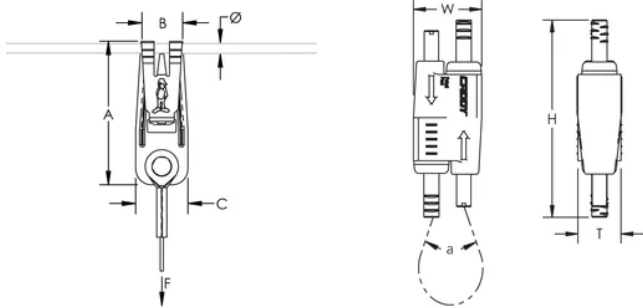

Le clip sans outils peut être fermé à la main sur le câble tendu

CARACTÉRISTIQUES DU PRODUIT

Article Number: 196838

Material: Steel; Spring Steel; Polypropylene; Zinc Alloy

Finish: Electrogalvanized; nVent CADDY Armour

Static Load Safety Factor: 5:1

Wire Rope Diameter: 2-mm

Wire Rope Length: 3 m

A: 70-mm

B: 20-mm

C: 25-mm

Diameter: 6-mm

Height: 55-mm

Width: 19-mm

Épaisseur: 12,5-mm

Angle: 90 ° max

Static Load: 440 N

DIAGRAMS

AVERTISSEMENT

Les produits nVent doivent être installés et utilisés conformément aux consignes figurant dans les fiches d'instructions et les documents de formation des produits nVent. Les fiches d'instructions sont disponibles à l'adresse suivante: www.nvent.com et auprès de votre représentant du service client nVent. Une mauvaise installation, une utilisation incorrecte, une application erronée ou toute autre forme de non-respect scrupuleux des instructions et avertissements de nVent peuvent entraîner un dysfonctionnement du produit, des dommages matériels, des lésions corporelles graves et le décès et/ou annuler votre garantie.